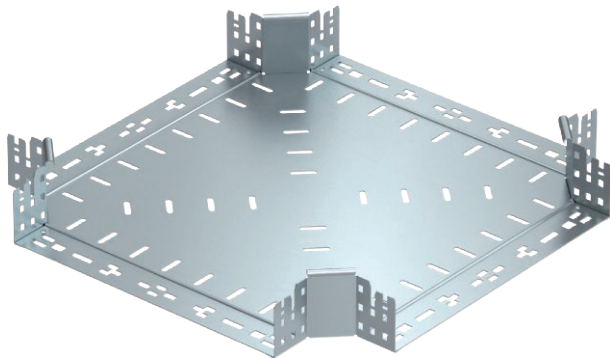

Technisches Datenblatt

Kreuzung Magic 85

Art.-Nr. 7027089

Kreuzung mit Schnellverbindungs-System. Für alle Kabelrinentypen mit der Seitenhöhe 85 mm.

St	Stahl
FS	bandverzinkt

Stammdaten

Art.-Nr.	7027089
Typ	RKM 840 FS
Bezeichnung 1	Kreuzung
Bezeichnung 2	mit Schnellverbindung
Dimension	85x400
Werkstoff	Stahl
Werkstoff Kürzel	St
Oberfläche	bandverzinkt
Oberfläche nach DIN	DIN EN 10346
Oberfläche Kürzel	FS
Kleinste VK-Einheit (VG)	1 Stück
Gewicht	358,90 kg/100 St.

Technische Daten

Breite	400,00 mm
Seitenhöhe	85,00 mm
Maß B	400,00 mm
Abmessung	85x400 mm
Blechstärke	1,25 mm
Geeignet für Funktionserhalt	<input type="checkbox"/>
Holmstärke	1,25 mm
Materialstärke Bodenblech	1,25 mm
NATO Lochbild	<input type="checkbox"/>
Rostfreier Stahl, gebeizt	<input type="checkbox"/>
Weitspann-Ausführung	<input type="checkbox"/>