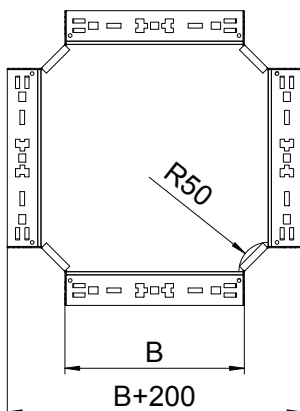

Technisches Datenblatt

Kreuzung Magic 85

Art.-Nr. 7027089

Kreuzung mit Schnellverbindungs-System. Für alle Kabelrinentypen mit der Seitenhöhe 85 mm.

St	Stahl
FS	bandverzinkt

Stammdaten

Art.-Nr.	7027089
Typ	RKM 840 FS
Bezeichnung 1	Kreuzung
Bezeichnung 2	mit Schnellverbindung
Dimension	85x400
Werkstoff	Stahl
Werkstoff Kürzel	St
Oberfläche	bandverzinkt
Oberfläche nach DIN	DIN EN 10346
Oberfläche Kürzel	FS
Kleinste VK-Einheit (VG)	1 Stück
Gewicht	358,90 kg/100 St.

Technische Daten

Breite	400,00 mm
Seitenhöhe	85,00 mm
Maß B	400,00 mm
Abmessung	85x400 mm
Blechstärke	1,25 mm
Geeignet für Funktionserhalt	<input type="checkbox"/>
Holmstärke	1,25 mm
Materialstärke Bodenblech	1,25 mm
NATO Lochbild	<input type="checkbox"/>
Rostfreier Stahl, gebeizt	<input type="checkbox"/>
Weitspann-Ausführung	<input type="checkbox"/>