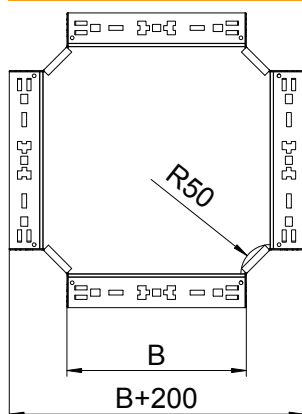

Technisches Datenblatt

Kreuzung Magic 60

Art.-Nr. 7027027

Kreuzung mit Schnellverbindungs-System. Für alle Kabelrinentypen mit der Seitenhöhe 60 mm.

St	Stahl
FT	tauchfeuerverzinkt

Stammdaten

Art.-Nr.	7027027
Typ	RKM 630 FT
Bezeichnung 1	Kreuzung
Bezeichnung 2	mit Schnellverbindung
Dimension	60x300
Werkstoff	Stahl
Werkstoff Kürzel	St
Oberfläche	tauchfeuerverzinkt
Oberfläche nach DIN	DIN EN ISO 1461
Oberfläche Kürzel	FT
Kleinste VK-Einheit (VG)	1 Stück
Gewicht	264,30 kg/100 St.

Technische Daten

Breite	300,00 mm
Seitenhöhe	60,00 mm
Maß B	300,00 mm
Abmessung	60x300 mm
Blechstärke	1,25 mm
Geeignet für Funktionserhalt	<input type="checkbox"/>
Holmstärke	1,25 mm
Materialstärke Bodenblech	1,25 mm
Rostfreier Stahl, gebeizt	<input type="checkbox"/>
Weitspann-Ausführung	<input type="checkbox"/>