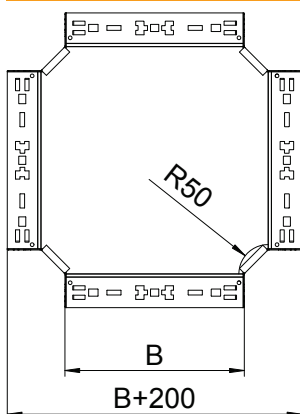

## Kreuzung Magic 60

Art.-Nr. 7027007

Kreuzung mit Schnellverbindungs-System. Für alle Kabelrinentypen mit der Seitenhöhe 60 mm.

<b>St</b>	Stahl
<b>FS</b>	bandverzinkt

### Stammdaten

Art.-Nr.	7027007
Typ	RKM 630 FS
Bezeichnung 1	Kreuzung
Bezeichnung 2	mit Schnellverbindung
Dimension	60x300
Werkstoff	Stahl
Werkstoff Kürzel	St
Oberfläche	bandverzinkt
Oberfläche nach DIN	DIN EN 10346
Oberfläche Kürzel	FS
Kleinste VK-Einheit (VG)	1 Stück
Gewicht	244,60 kg/100 St.

### Technische Daten

Breite	300,00 mm
Seitenhöhe	60,00 mm
Maß B	300,00 mm
Abmessung	60x300 mm
Blechstärke	1,25 mm
Geeignet für Funktionserhalt	<input type="checkbox"/>
Holmstärke	1,25 mm
Materialstärke Bodenblech	1,25 mm
NATO Lochbild	<input type="checkbox"/>
Rostfreier Stahl, gebeizt	<input type="checkbox"/>
Weitspann-Ausführung	<input type="checkbox"/>