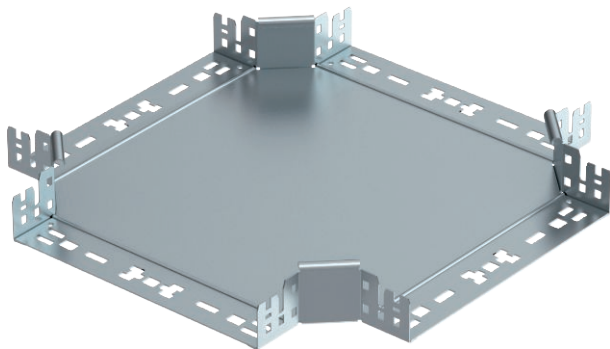

## Kreuzung Magic 60

Art.-Nr. 7027007

Kreuzung mit Schnellverbindungs-System. Für alle Kabelrinentypen mit der Seitenhöhe 60 mm.

<b>St</b>	Stahl
<b>FS</b>	bandverzinkt

### Stammdaten

Art.-Nr.	7027007
Typ	RKM 630 FS
Bezeichnung 1	Kreuzung
Bezeichnung 2	mit Schnellverbindung
Dimension	60x300
Werkstoff	Stahl
Werkstoff Kürzel	St
Oberfläche	bandverzinkt
Oberfläche nach DIN	DIN EN 10346
Oberfläche Kürzel	FS
Kleinste VK-Einheit (VG)	1 Stück
Gewicht	244,60 kg/100 St.

### Technische Daten

Breite	300,00 mm
Seitenhöhe	60,00 mm
Maß B	300,00 mm
Abmessung	60x300 mm
Blechstärke	1,25 mm
Geeignet für Funktionserhalt	<input type="checkbox"/>
Holmstärke	1,25 mm
Materialstärke Bodenblech	1,25 mm
NATO Lochbild	<input type="checkbox"/>
Rostfreier Stahl, gebeizt	<input type="checkbox"/>
Weitspann-Ausführung	<input type="checkbox"/>