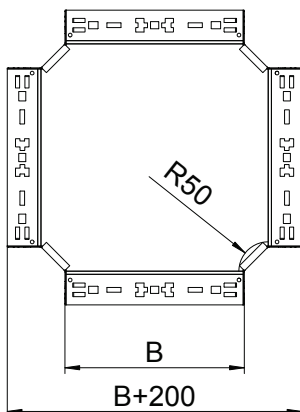

## Kreuzung Magic 60

Art.-Nr. 7027025

Kreuzung mit Schnellverbindungs-System. Für alle Kabelrinentypen mit der Seitenhöhe 60 mm.

<b>St</b>	Stahl
<b>FT</b>	tauchfeuerverzinkt

### Stammdaten

Art.-Nr.	7027025
Typ	RKM 620 FT
Bezeichnung 1	Kreuzung
Bezeichnung 2	mit Schnellverbindung
Dimension	60x200
Werkstoff	Stahl
Werkstoff Kürzel	St
Oberfläche	tauchfeuerverzinkt
Oberfläche nach DIN	DIN EN ISO 1461
Oberfläche Kürzel	FT
Kleinste VK-Einheit (VG)	1 Stück
Gewicht	172,70 kg/100 St.

### Technische Daten

Breite	200,00 mm
Seitenhöhe	60,00 mm
Maß B	200,00 mm
Abmessung	60x200 mm
Blechstärke	1,25 mm
Geeignet für Funktionserhalt	<input type="checkbox"/>
Holmstärke	1,25 mm
Materialstärke Bodenblech	1,25 mm
Rostfreier Stahl, gebeizt	<input type="checkbox"/>
Weitspann-Ausführung	<input type="checkbox"/>