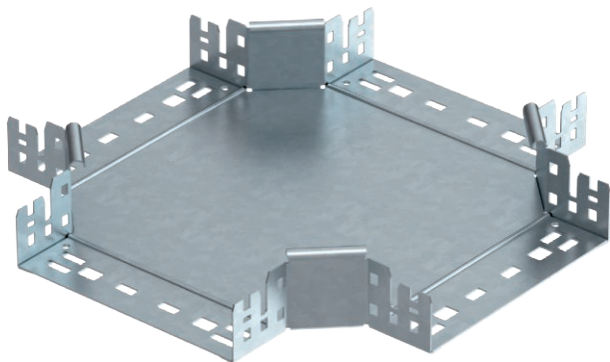

## Kreuzung Magic 60

Art.-Nr. 7027025

Kreuzung mit Schnellverbindungs-System. Für alle Kabelrinentypen mit der Seitenhöhe 60 mm.

<b>St</b>	Stahl
<b>FT</b>	tauchfeuerverzinkt

### Stammdaten

Art.-Nr.	7027025
Typ	RKM 620 FT
Bezeichnung 1	Kreuzung
Bezeichnung 2	mit Schnellverbindung
Dimension	60x200
Werkstoff	Stahl
Werkstoff Kürzel	St
Oberfläche	tauchfeuerverzinkt
Oberfläche nach DIN	DIN EN ISO 1461
Oberfläche Kürzel	FT
Kleinste VK-Einheit (VG)	1 Stück
Gewicht	172,70 kg/100 St.

### Technische Daten

Breite	200,00 mm
Seitenhöhe	60,00 mm
Maß B	200,00 mm
Abmessung	60x200 mm
Blechstärke	1,25 mm
Geeignet für Funktionserhalt	<input type="checkbox"/>
Holmstärke	1,25 mm
Materialstärke Bodenblech	1,25 mm
Rostfreier Stahl, gebeizt	<input type="checkbox"/>
Weitspann-Ausführung	<input type="checkbox"/>