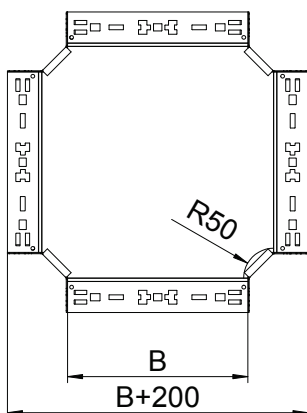

## Kreuzung Magic 110

Art.-Nr. 7027185

Kreuzung mit Schnellverbindungs-System. Für alle Kabelrinnentypen mit der Seitenhöhe 110 mm.

- St** Stahl
- FT** tauchfeuerverzinkt

### Stammdaten

Art.-Nr.	7027185
Typ	RKM 120 FT
Bezeichnung 1	Kreuzung
Bezeichnung 2	mit Schnellverbindung
Dimension	110x200
Werkstoff	Stahl
Werkstoff Kürzel	St
Oberfläche	tauchfeuerverzinkt
Oberfläche nach DIN	DIN EN ISO 1461
Oberfläche Kürzel	FT
Kleinste VK-Einheit (VG)	1 Stück
Gewicht	206,20 kg/100 St.

### Technische Daten

Breite	200,00 mm
Seitenhöhe	110,00 mm
Maß B	200,00 mm
Abmessung	110x200 mm
Blechstärke	1,25 mm
Geeignet für Funktionserhalt	<input type="checkbox"/>
Holmstärke	1,25 mm
Materialstärke Bodenblech	1,25 mm
NATO Lochbild	<input type="checkbox"/>
Rostfreier Stahl, gebeizt	<input type="checkbox"/>
Weitspann-Ausführung	<input type="checkbox"/>