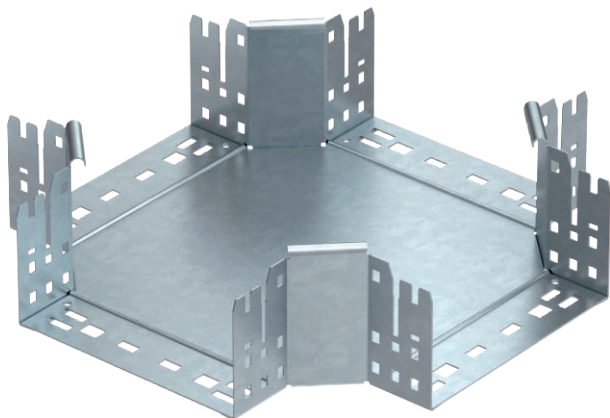

## Kreuzung Magic 110

Art.-Nr. 7027185

Kreuzung mit Schnellverbindungs-System. Für alle Kabelrinnentypen mit der Seitenhöhe 110 mm.

- St** Stahl
- FT** tauchfeuerverzinkt

### Stammdaten

Art.-Nr.	7027185
Typ	RKM 120 FT
Bezeichnung 1	Kreuzung
Bezeichnung 2	mit Schnellverbindung
Dimension	110x200
Werkstoff	Stahl
Werkstoff Kürzel	St
Oberfläche	tauchfeuerverzinkt
Oberfläche nach DIN	DIN EN ISO 1461
Oberfläche Kürzel	FT
Kleinste VK-Einheit (VG)	1 Stück
Gewicht	206,20 kg/100 St.

### Technische Daten

Breite	200,00 mm
Seitenhöhe	110,00 mm
Maß B	200,00 mm
Abmessung	110x200 mm
Blechstärke	1,25 mm
Geeignet für Funktionserhalt	<input type="checkbox"/>
Holmstärke	1,25 mm
Materialstärke Bodenblech	1,25 mm
NATO Lochbild	<input type="checkbox"/>
Rostfreier Stahl, gebeizt	<input type="checkbox"/>
Weitspann-Ausführung	<input type="checkbox"/>