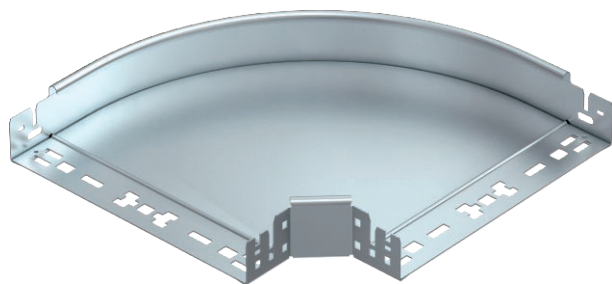

## 90°-Bogen Magic 60

Art.-Nr. 6041136

Bogen 90° mit Schnellverbindungs-System. Für alle Kabelrinentypen mit der Seitenhöhe 60 mm.

CE

St	Stahl
FS	bandverzinkt

### Stammdaten

Art.-Nr.	6041136
Typ	RBM 90 630 FS
Bezeichnung 1	Bogen 90°
Bezeichnung 2	mit Schnellverbindung
Dimension	60x300
Werkstoff	Stahl
Werkstoff Kürzel	St
Oberfläche	bandverzinkt
Oberfläche nach DIN	DIN EN 10346
Oberfläche Kürzel	FS
Kleinste VK-Einheit (VG)	1 Stück
Gewicht	192,20 kg/100 St.

### Technische Daten

Breite	300,00 mm
Seitenhöhe	60,00 mm
Maß B	300,00 mm
Abbiegung (Winkel)	90°
Ausführung Verbinder	integrierter Verbinder
Blechstärke	1,25 mm
Abmessung	60x300 mm
Geeignet für Funktionserhalt	<input type="checkbox"/>
Montagelochung im Boden	<input type="checkbox"/>
NATO Lochbild	<input type="checkbox"/>
Richtungsänderung	horizontal
Rostfreier Stahl, gebeizt	<input type="checkbox"/>
Seitenlochung	<input type="checkbox"/>
Weitspann-Ausführung	<input type="checkbox"/>