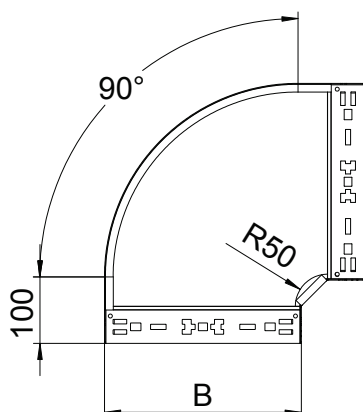

## 90°-Bogen Magic 60

Art.-Nr. 6041136

Bogen 90° mit Schnellverbindungs-System. Für alle Kabelrinentypen mit der Seitenhöhe 60 mm.

CE

St	Stahl
FS	bandverzinkt

### Stammdaten

Art.-Nr.	6041136
Typ	RBM 90 630 FS
Bezeichnung 1	Bogen 90°
Bezeichnung 2	mit Schnellverbindung
Dimension	60x300
Werkstoff	Stahl
Werkstoff Kürzel	St
Oberfläche	bandverzinkt
Oberfläche nach DIN	DIN EN 10346
Oberfläche Kürzel	FS
Kleinste VK-Einheit (VG)	1 Stück
Gewicht	192,20 kg/100 St.

### Technische Daten

Breite	300,00 mm
Seitenhöhe	60,00 mm
Maß B	300,00 mm
Abbiegung (Winkel)	90°
Ausführung Verbinder	integrierter Verbinder
Blechstärke	1,25 mm
Abmessung	60x300 mm
Geeignet für Funktionserhalt	<input type="checkbox"/>
Montagelochung im Boden	<input type="checkbox"/>
NATO Lochbild	<input type="checkbox"/>
Richtungsänderung	horizontal
Rostfreier Stahl, gebeizt	<input type="checkbox"/>
Seitenlochung	<input type="checkbox"/>
Weitspann-Ausführung	<input type="checkbox"/>