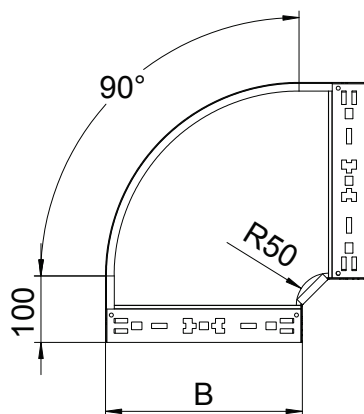

## 90°-Bogen Magic 60

Art.-Nr. 6041204

Bogen 90° mit Schnellverbindungs-System. Für alle Kabelrinentypen mit der Seitenhöhe 60 mm.

**VA** Edelstahl, rostfrei 1.4571

**2B** blank, nachbehandelt

### Stammdaten

Art.-Nr.	6041204
Typ	RBM 90 620 A4
Bezeichnung 1	Bogen 90°
Bezeichnung 2	mit Schnellverbindung
Dimension	60x200
Werkstoff	Edelstahl, rostfrei Werkstoff 1.4571
Werkstoff Kürzel	A4
Oberfläche	blank, nachbehandelt
Oberfläche Kürzel	2B
Kleinste VK-Einheit (VG)	1 Stück
Gewicht	121,90 kg/100 St.

### Technische Daten

Breite	200,00 mm
Seitenhöhe	60,00 mm
Maß B	200,00 mm
Abbiegung (Winkel)	90°
Ausführung Verbinder	integrierter Verbinder
Blechstärke	1,25 mm
Abmessung	60x200 mm
Geeignet für Funktionserhalt	<input type="checkbox"/>
Montagelochung im Boden	<input type="checkbox"/>
NATO Lochbild	<input type="checkbox"/>
Richtungsänderung	horizontal
Rostfreier Stahl, gebeizt	<input type="checkbox"/>
Seitenlochung	<input type="checkbox"/>
Weitspann-Ausführung	<input type="checkbox"/>