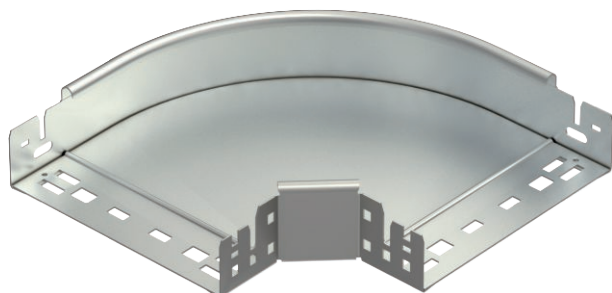

## 90°-Bogen Magic 60

Art.-Nr. 6041204

Bogen 90° mit Schnellverbindungs-System. Für alle Kabelrinentypen mit der Seitenhöhe 60 mm.

**VA** Edelstahl, rostfrei 1.4571

**2B** blank, nachbehandelt

### Stammdaten

Art.-Nr.	6041204
Typ	RBM 90 620 A4
Bezeichnung 1	Bogen 90°
Bezeichnung 2	mit Schnellverbindung
Dimension	60x200
Werkstoff	Edelstahl, rostfrei Werkstoff 1.4571
Werkstoff Kürzel	A4
Oberfläche	blank, nachbehandelt
Oberfläche Kürzel	2B
Kleinste VK-Einheit (VG)	1 Stück
Gewicht	121,90 kg/100 St.

### Technische Daten

Breite	200,00 mm
Seitenhöhe	60,00 mm
Maß B	200,00 mm
Abbiegung (Winkel)	90°
Ausführung Verbinder	integrierter Verbinder
Blechstärke	1,25 mm
Abmessung	60x200 mm
Geeignet für Funktionserhalt	<input type="checkbox"/>
Montagelochung im Boden	<input type="checkbox"/>
NATO Lochbild	<input type="checkbox"/>
Richtungsänderung	horizontal
Rostfreier Stahl, gebeizt	<input type="checkbox"/>
Seitenlochung	<input type="checkbox"/>
Weitspann-Ausführung	<input type="checkbox"/>