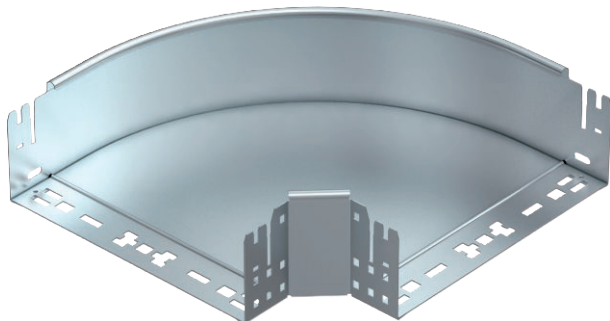

Technisches Datenblatt

90°-Bogen Magic 110

Art.-Nr. 6041844

Bogen 90° mit Schnellverbindungs-System. Für alle Kabelrinentypen mit der Seitenhöhe 110 mm.

St	Stahl
FS	bandverzinkt

Stammdaten

Art.-Nr.	6041844
Typ	RBM 90 130 FS
Bezeichnung 1	Bogen 90°
Bezeichnung 2	mit Schnellverbindung
Dimension	110x300
Werkstoff	Stahl
Werkstoff Kürzel	St
Oberfläche	bandverzinkt
Oberfläche nach DIN	DIN EN 10346
Oberfläche Kürzel	FS
Kleinste VK-Einheit (VG)	1 Stück
Gewicht	233,40 kg/100 St.

Technische Daten

Breite	300,00 mm
Seitenhöhe	110,00 mm
Maß B	300,00 mm
Abbiegung (Winkel)	90°
Ausführung Verbinder	integrierter Verbinder
Blechstärke	1,25 mm
Abmessung	110x300 mm
Geeignet für Funktionserhalt	<input type="checkbox"/>
Montagelochung im Boden	<input type="checkbox"/>
NATO Lochbild	<input type="checkbox"/>
Richtungsänderung	horizontal
Rostfreier Stahl, gebeizt	<input type="checkbox"/>
Seitenlochung	<input type="checkbox"/>
Weitspann-Ausführung	<input type="checkbox"/>