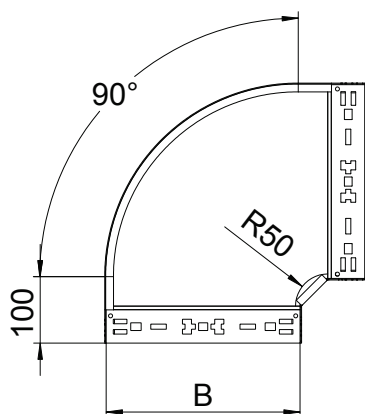

Technisches Datenblatt

90°-Bogen Magic 110

Art.-Nr. 6041844

Bogen 90° mit Schnellverbindungs-System. Für alle Kabelrinentypen mit der Seitenhöhe 110 mm.

St	Stahl
FS	bandverzinkt

Stammdaten

Art.-Nr.	6041844
Typ	RBM 90 130 FS
Bezeichnung 1	Bogen 90°
Bezeichnung 2	mit Schnellverbindung
Dimension	110x300
Werkstoff	Stahl
Werkstoff Kürzel	St
Oberfläche	bandverzinkt
Oberfläche nach DIN	DIN EN 10346
Oberfläche Kürzel	FS
Kleinste VK-Einheit (VG)	1 Stück
Gewicht	233,40 kg/100 St.

Technische Daten

Breite	300,00 mm
Seitenhöhe	110,00 mm
Maß B	300,00 mm
Abbiegung (Winkel)	90°
Ausführung Verbinder	integrierter Verbinder
Blechstärke	1,25 mm
Abmessung	110x300 mm
Geeignet für Funktionserhalt	<input type="checkbox"/>
Montagelochung im Boden	<input type="checkbox"/>
NATO Lochbild	<input type="checkbox"/>
Richtungsänderung	horizontal
Rostfreier Stahl, gebeizt	<input type="checkbox"/>
Seitenlochung	<input type="checkbox"/>
Weitspann-Ausführung	<input type="checkbox"/>