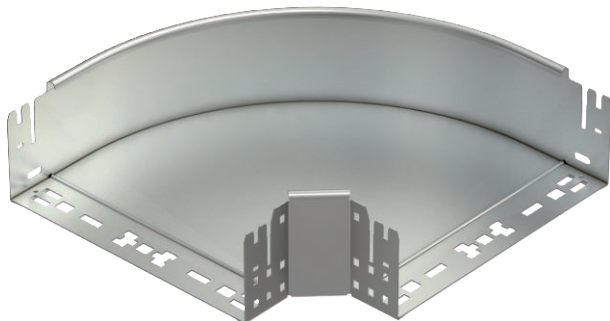

Technisches Datenblatt

90°-Bogen Magic 110

Art.-Nr. 6041884

Bogen 90° mit Schnellverbindungs-System. Für alle Kabelrinentypen mit der Seitenhöhe 110 mm.

VA Edelstahl, rostfrei 1.4301

2B blank, nachbehandelt

Stammdaten

Art.-Nr.	6041884
Typ	RBM 90 130 A2
Bezeichnung 1	Bogen 90°
Bezeichnung 2	mit Schnellverbindung
Dimension	110x300
Werkstoff	Edelstahl, rostfrei Werkstoff 1.4301
Werkstoff Kürzel	A2
Oberfläche	blank, nachbehandelt
Oberfläche Kürzel	2B
Kleinste VK-Einheit (VG)	1 Stück
Gewicht	233,40 kg/100 St.

Technische Daten

Breite	300,00 mm
Seitenhöhe	110,00 mm
Maß B	300,00 mm
Abbiegung (Winkel)	90°
Ausführung Verbinder	integrierter Verbinder
Blechstärke	1,25 mm
Abmessung	110x300 mm
Geeignet für Funktionserhalt	<input type="checkbox"/>
Montagelochung im Boden	<input type="checkbox"/>
NATO Lochbild	<input type="checkbox"/>
Richtungsänderung	horizontal
Rostfreier Stahl, gebeizt	<input type="checkbox"/>
Seitenlochung	<input type="checkbox"/>
Weitspann-Ausführung	<input type="checkbox"/>