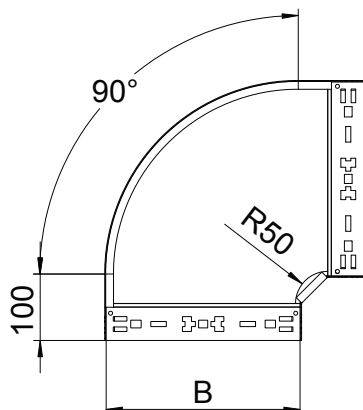

Technisches Datenblatt

90°-Bogen Magic 110

Art.-Nr. 6041884

Bogen 90° mit Schnellverbindungs-System. Für alle Kabelrinentypen mit der Seitenhöhe 110 mm.

VA Edelstahl, rostfrei 1.4301

2B blank, nachbehandelt

Stammdaten

Art.-Nr.	6041884
Typ	RBM 90 130 A2
Bezeichnung 1	Bogen 90°
Bezeichnung 2	mit Schnellverbindung
Dimension	110x300
Werkstoff	Edelstahl, rostfrei Werkstoff 1.4301
Werkstoff Kürzel	A2
Oberfläche	blank, nachbehandelt
Oberfläche Kürzel	2B
Kleinste VK-Einheit (VG)	1 Stück
Gewicht	233,40 kg/100 St.

Technische Daten

Breite	300,00 mm
Seitenhöhe	110,00 mm
Maß B	300,00 mm
Abbiegung (Winkel)	90°
Ausführung Verbinder	integrierter Verbinder
Blechstärke	1,25 mm
Abmessung	110x300 mm
Geeignet für Funktionserhalt	<input type="checkbox"/>
Montagelochung im Boden	<input type="checkbox"/>
NATO Lochbild	<input type="checkbox"/>
Richtungsänderung	horizontal
Rostfreier Stahl, gebeizt	<input type="checkbox"/>
Seitenlochung	<input type="checkbox"/>
Weitspann-Ausführung	<input type="checkbox"/>