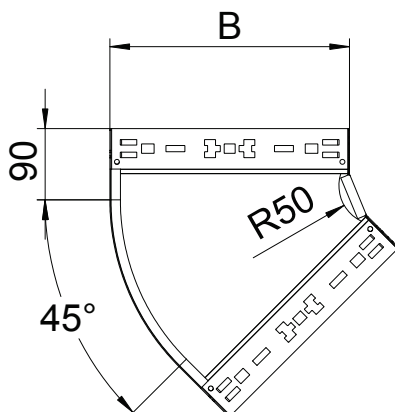

Technisches Datenblatt

45°-Bogen Magic 85

Art.-Nr. 6041418

Bogen 45° mit Schnellverbindungs-System. Für alle Kabelrinentypen mit der Seitenhöhe 85 mm.

St	Stahl
FS	bandverzinkt

Stammdaten

Art.-Nr.	6041418
Typ	RBM 45 850 FS
Bezeichnung 1	Bogen 45°
Bezeichnung 2	mit Schnellverbindung
Dimension	85x500
Werkstoff	Stahl
Werkstoff Kürzel	St
Oberfläche	bandverzinkt
Oberfläche nach DIN	DIN EN 10346
Oberfläche Kürzel	FS
Kleinste VK-Einheit (VG)	1 Stück
Gewicht	250,70 kg/100 St.

Technische Daten

Breite	500,00 mm
Seitenhöhe	85,00 mm
Maß B	500,00 mm
Abbiegung (Winkel)	45°
Ausführung Verbinder	integrierter Verbinder
Blechstärke	1,25 mm
Abmessung	85x500 mm
Geeignet für Funktionserhalt	<input type="checkbox"/>
Montagelochung im Boden	<input type="checkbox"/>
NATO Lochbild	<input type="checkbox"/>
Richtungsänderung	horizontal
Rostfreier Stahl, gebeizt	<input type="checkbox"/>
Seitenlochung	<input type="checkbox"/>
Weitspann-Ausführung	<input type="checkbox"/>