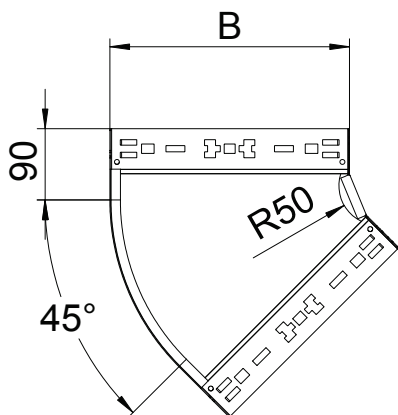

Technisches Datenblatt

45°-Bogen Magic 85

Art.-Nr. 6041416

Bogen 45° mit Schnellverbindungs-System. Für alle Kabelrinnentypen mit der Seitenhöhe 85 mm.

St	Stahl
FS	bandverzinkt

Stammdaten

Art.-Nr.	6041416
Typ	RBM 45 840 FS
Bezeichnung 1	Bogen 45°
Bezeichnung 2	mit Schnellverbindung
Dimension	85x400
Werkstoff	Stahl
Werkstoff Kürzel	St
Oberfläche	bandverzinkt
Oberfläche nach DIN	DIN EN 10346
Oberfläche Kürzel	FS
Kleinste VK-Einheit (VG)	1 Stück
Gewicht	190,90 kg/100 St.

Technische Daten

Breite	400,00 mm
Seitenhöhe	85,00 mm
Maß B	400,00 mm
Abbiegung (Winkel)	45°
Ausführung Verbinder	integrierter Verbinder
Blechstärke	1,25 mm
Abmessung	85x400 mm
Geeignet für Funktionserhalt	<input type="checkbox"/>
Montagelochung im Boden	<input type="checkbox"/>
NATO Lochbild	<input type="checkbox"/>
Richtungsänderung	horizontal
Rostfreier Stahl, gebeizt	<input type="checkbox"/>
Seitenlochung	<input type="checkbox"/>
Weitspann-Ausführung	<input type="checkbox"/>