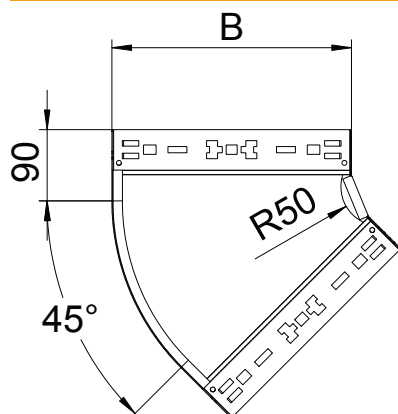

## 45°-Bogen Magic 85

Art.-Nr. 6041414

Bogen 45° mit Schnellverbindungs-System. Für alle Kabelrinentypen mit der Seitenhöhe 85 mm.

<b>St</b>	Stahl
<b>FS</b>	bandverzinkt

### Stammdaten

Art.-Nr.	6041414
Typ	RBM 45 830 FS
Bezeichnung 1	Bogen 45°
Bezeichnung 2	mit Schnellverbindung
Dimension	85x300
Werkstoff	Stahl
Werkstoff Kürzel	St
Oberfläche	bandverzinkt
Oberfläche nach DIN	DIN EN 10346
Oberfläche Kürzel	FS
Kleinste VK-Einheit (VG)	1 Stück
Gewicht	142,30 kg/100 St.

### Technische Daten

Breite	300,00 mm
Seitenhöhe	85,00 mm
Maß B	300,00 mm
Abbiegung (Winkel)	45°
Ausführung Verbinder	integrierter Verbinder
Blechstärke	1,25 mm
Abmessung	85x300 mm
Geeignet für Funktionserhalt	<input type="checkbox"/>
Montagelochung im Boden	<input type="checkbox"/>
NATO Lochbild	<input type="checkbox"/>
Richtungsänderung	horizontal
Rostfreier Stahl, gebeizt	<input type="checkbox"/>
Seitenlochung	<input type="checkbox"/>
Weitspann-Ausführung	<input type="checkbox"/>