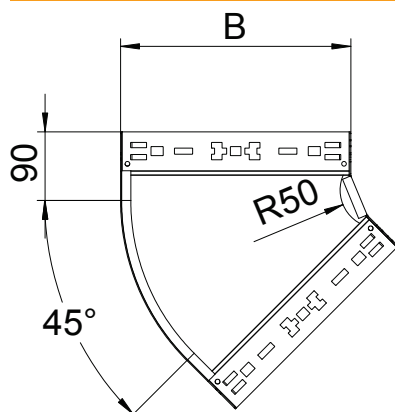

## 45°-Bogen Magic 85

Art.-Nr. 6041432

Bogen 45° mit Schnellverbindungs-System. Für alle Kabelrinentypen mit der Seitenhöhe 85 mm.

<b>St</b>	Stahl
<b>FT</b>	tauchfeuerverzinkt

### Stammdaten

Art.-Nr.	6041432
Typ	RBM 45 820 FT
Bezeichnung 1	Bogen 45°
Bezeichnung 2	mit Schnellverbindung
Dimension	85x200
Werkstoff	Stahl
Werkstoff Kürzel	St
Oberfläche	tauchfeuerverzinkt
Oberfläche nach DIN	DIN EN ISO 1461
Oberfläche Kürzel	FT
Kleinste VK-Einheit (VG)	1 Stück
Gewicht	105,20 kg/100 St.

### Technische Daten

Breite	200,00 mm
Seitenhöhe	85,00 mm
Maß B	200,00 mm
Abbiegung (Winkel)	45°
Ausführung Verbinder	integrierter Verbinder
Blechstärke	1,25 mm
Abmessung	85x200 mm
Geeignet für Funktionserhalt	<input type="checkbox"/>
Montagelochung im Boden	<input type="checkbox"/>
NATO Lochbild	<input type="checkbox"/>
Richtungsänderung	horizontal
Rostfreier Stahl, gebeizt	<input type="checkbox"/>
Seitenlochung	<input type="checkbox"/>
Weitspann-Ausführung	<input type="checkbox"/>