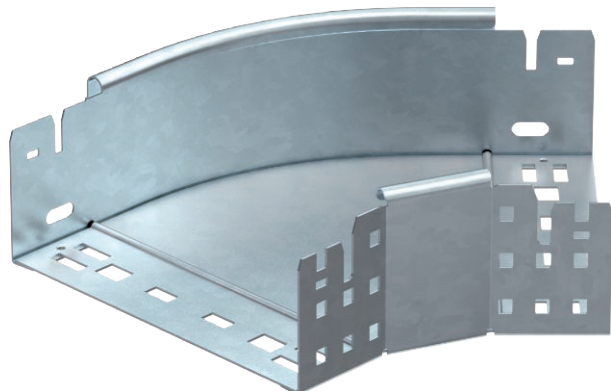

## 45°-Bogen Magic 85

Art.-Nr. 6041432

Bogen 45° mit Schnellverbindungs-System. Für alle Kabelrinentypen mit der Seitenhöhe 85 mm.

<b>St</b>	Stahl
<b>FT</b>	tauchfeuerverzinkt

### Stammdaten

Art.-Nr.	6041432
Typ	RBM 45 820 FT
Bezeichnung 1	Bogen 45°
Bezeichnung 2	mit Schnellverbindung
Dimension	85x200
Werkstoff	Stahl
Werkstoff Kürzel	St
Oberfläche	tauchfeuerverzinkt
Oberfläche nach DIN	DIN EN ISO 1461
Oberfläche Kürzel	FT
Kleinste VK-Einheit (VG)	1 Stück
Gewicht	105,20 kg/100 St.

### Technische Daten

Breite	200,00 mm
Seitenhöhe	85,00 mm
Maß B	200,00 mm
Abbiegung (Winkel)	45°
Ausführung Verbinder	integrierter Verbinder
Blechstärke	1,25 mm
Abmessung	85x200 mm
Geeignet für Funktionserhalt	<input type="checkbox"/>
Montagelochung im Boden	<input type="checkbox"/>
NATO Lochbild	<input type="checkbox"/>
Richtungsänderung	horizontal
Rostfreier Stahl, gebeizt	<input type="checkbox"/>
Seitenlochung	<input type="checkbox"/>
Weitspann-Ausführung	<input type="checkbox"/>