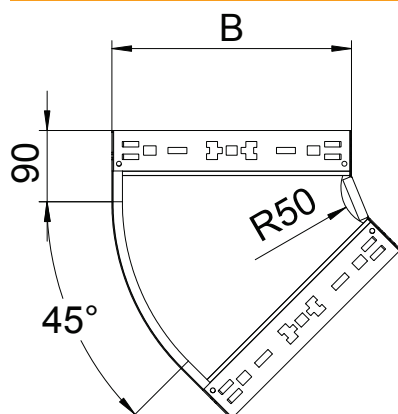

Technisches Datenblatt

45°-Bogen Magic 85

Art.-Nr. 6041412

Bogen 45° mit Schnellverbindungs-System. Für alle Kabelrinentypen mit der Seitenhöhe 85 mm.

St	Stahl
FS	bandverzinkt

Stammdaten

Art.-Nr.	6041412
Typ	RBM 45 820 FS
Bezeichnung 1	Bogen 45°
Bezeichnung 2	mit Schnellverbindung
Dimension	85x200
Werkstoff	Stahl
Werkstoff Kürzel	St
Oberfläche	bandverzinkt
Oberfläche nach DIN	DIN EN 10346
Oberfläche Kürzel	FS
Kleinste VK-Einheit (VG)	1 Stück
Gewicht	98,10 kg/100 St.

Technische Daten

Breite	200,00 mm
Seitenhöhe	85,00 mm
Maß B	200,00 mm
Abbiegung (Winkel)	45°
Ausführung Verbinder	integrierter Verbinder
Blechstärke	1,25 mm
Abmessung	85x200 mm
Geeignet für Funktionserhalt	<input type="checkbox"/>
Montagelochung im Boden	<input type="checkbox"/>
NATO Lochbild	<input type="checkbox"/>
Richtungsänderung	horizontal
Rostfreier Stahl, gebeizt	<input type="checkbox"/>
Seitenlochung	<input type="checkbox"/>
Weitspann-Ausführung	<input type="checkbox"/>