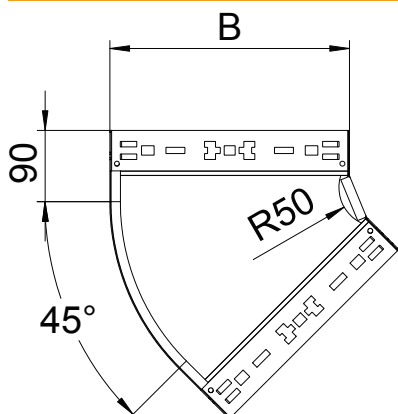

## 45°-Bogen Magic 85

Art.-Nr. 6041410

Bogen 45° mit Schnellverbindungs-System. Für alle Kabelrinentypen mit der Seitenhöhe 85 mm.

<b>St</b>	Stahl
<b>FS</b>	bandverzinkt

### Stammdaten

Art.-Nr.	6041410
Typ	RBM 45 810 FS
Bezeichnung 1	Bogen 45°
Bezeichnung 2	mit Schnellverbindung
Dimension	85x100
Werkstoff	Stahl
Werkstoff Kürzel	St
Oberfläche	bandverzinkt
Oberfläche nach DIN	DIN EN 10346
Oberfläche Kürzel	FS
Kleinste VK-Einheit (VG)	1 Stück
Gewicht	60,60 kg/100 St.

### Technische Daten

Breite	100,00 mm
Seitenhöhe	85,00 mm
Maß B	100,00 mm
Abbiegung (Winkel)	45°
Ausführung Verbinder	integrierter Verbinder
Blechstärke	1,25 mm
Abmessung	85x100 mm
Geeignet für Funktionserhalt	<input type="checkbox"/>
Montagelochung im Boden	<input type="checkbox"/>
NATO Lochbild	<input type="checkbox"/>
Richtungsänderung	horizontal
Rostfreier Stahl, gebeizt	<input type="checkbox"/>
Seitenlochung	<input type="checkbox"/>
Weitspann-Ausführung	<input type="checkbox"/>