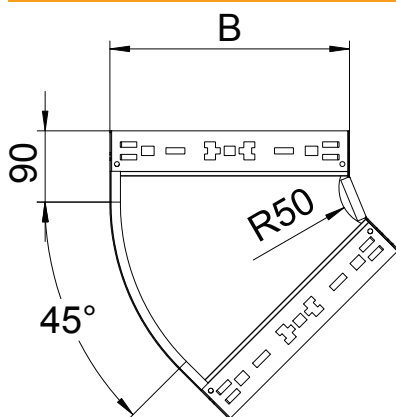

Technisches Datenblatt

45°-Bogen Magic 35

Art.-Nr. 6041004

Bogen 45° mit Schnellverbindungs-System. Für alle Kabelrinentypen mit der Seitenhöhe 35 mm.

St	Stahl
FS	bandverzinkt

Stammdaten

Art.-Nr.	6041004
Typ	RBM 45 330 FS
Bezeichnung 1	Bogen 45°
Bezeichnung 2	mit Schnellverbindung
Dimension	35x300
Werkstoff	Stahl
Werkstoff Kürzel	St
Oberfläche	bandverzinkt
Oberfläche nach DIN	DIN EN 10346
Oberfläche Kürzel	FS
Kleinste VK-Einheit (VG)	1 Stück
Gewicht	114,60 kg/100 St.

Technische Daten

Breite	300,00 mm
Seitenhöhe	35,00 mm
Maß B	300,00 mm
Maß R	150,00 mm
Abbiegung (Winkel)	45°
Ausführung Verbinder	integrierter Verbinder
Blechstärke	1,25 mm
Abmessung	35x300 mm
Geeignet für Funktionserhalt	<input type="checkbox"/>
Montagelochung im Boden	<input type="checkbox"/>
NATO Lochbild	<input type="checkbox"/>
Richtungsänderung	horizontal
Rostfreier Stahl, gebeizt	<input type="checkbox"/>
Seitenlochung	<input type="checkbox"/>
Weitspann-Ausführung	<input type="checkbox"/>