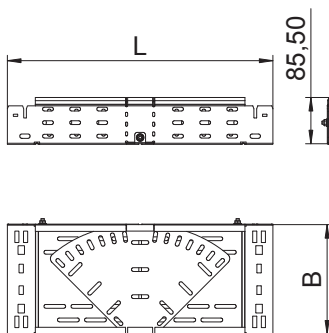

## Bogen variabel Magic 85

Art.-Nr. 6040612

Bogen variabel 0° - 90° mit Schnellverbindungs-System. Für alle Kabelrinntypen mit der Seitenhöhe 85 mm.

**St** Stahl

**FT** tauchfeuerverzinkt

### Stammdaten

Art.-Nr.	6040612
Typ	RBMV 860 FT
Bezeichnung 1	Bogen variabel
Bezeichnung 2	mit Schnellverbindung
Dimension	85x600
Werkstoff	Stahl
Werkstoff Kürzel	St
Oberfläche	tauchfeuerverzinkt
Oberfläche nach DIN	DIN EN ISO 1461
Oberfläche Kürzel	FT
Kleinste VK-Einheit (VG)	1 Stück
Gewicht	1.520,10 kg/100 St.

### Technische Daten

Breite	600,00 mm
Seitenhöhe	85,00 mm
Maß B	600,00 mm
Maß L	1.120,00 mm
Abbiegung (Winkel)	verstellbar
Ausführung Verbinder	integrierter Verbinder
Blechstärke	1,50 mm
Geeignet für Funktionserhalt	<input type="checkbox"/>
Montagelochung im Boden	<input checked="" type="checkbox"/>
NATO Lochbild	<input type="checkbox"/>
Richtungsänderung	horizontal
Rostfreier Stahl, gebeizt	<input type="checkbox"/>
Seitenlochung	<input checked="" type="checkbox"/>
Weitspann-Ausführung	<input type="checkbox"/>