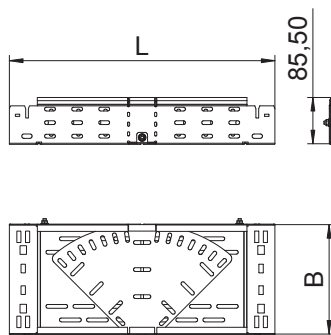

## Bogen variabel Magic 85

Art.-Nr. 6040610

Bogen variabel 0° - 90° mit Schnellverbindungs-System. Für alle Kabelrinntypen mit der Seitenhöhe 85 mm.

**St** Stahl

**FT** tauchfeuerverzinkt

### Stammdaten

Art.-Nr.	6040610
Typ	RBMV 850 FT
Bezeichnung 1	Bogen variabel
Bezeichnung 2	mit Schnellverbindung
Dimension	85x500
Werkstoff	Stahl
Werkstoff Kürzel	St
Oberfläche	tauchfeuerverzinkt
Oberfläche nach DIN	DIN EN ISO 1461
Oberfläche Kürzel	FT
Kleinste VK-Einheit (VG)	1 Stück
Gewicht	1.167,80 kg/100 St.

### Technische Daten

Breite	500,00 mm
Seitenhöhe	85,00 mm
Maß B	500,00 mm
Maß L	960,00 mm
Abbiegung (Winkel)	verstellbar
Ausführung Verbinder	integrierter Verbinder
Blechstärke	1,50 mm
Geeignet für Funktionserhalt	<input type="checkbox"/>
Montagelochung im Boden	<input checked="" type="checkbox"/>
NATO Lochbild	<input type="checkbox"/>
Richtungsänderung	horizontal
Rostfreier Stahl, gebeizt	<input type="checkbox"/>
Seitenlochung	<input checked="" type="checkbox"/>
Weitspann-Ausführung	<input type="checkbox"/>