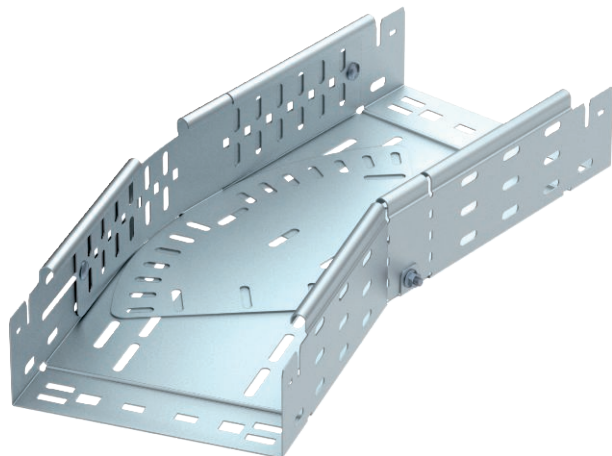

## Bogen variabel Magic 85

Art.-Nr. 6040610

Bogen variabel 0° - 90° mit Schnellverbindungs-System. Für alle Kabelrinntypen mit der Seitenhöhe 85 mm.

**St** Stahl

**FT** tauchfeuerverzinkt

### Stammdaten

Art.-Nr.	6040610
Typ	RBMV 850 FT
Bezeichnung 1	Bogen variabel
Bezeichnung 2	mit Schnellverbindung
Dimension	85x500
Werkstoff	Stahl
Werkstoff Kürzel	St
Oberfläche	tauchfeuerverzinkt
Oberfläche nach DIN	DIN EN ISO 1461
Oberfläche Kürzel	FT
Kleinste VK-Einheit (VG)	1 Stück
Gewicht	1.167,80 kg/100 St.

### Technische Daten

Breite	500,00 mm
Seitenhöhe	85,00 mm
Maß B	500,00 mm
Maß L	960,00 mm
Abbiegung (Winkel)	verstellbar
Ausführung Verbinder	integrierter Verbinder
Blechstärke	1,50 mm
Geeignet für Funktionserhalt	<input type="checkbox"/>
Montagelochung im Boden	<input checked="" type="checkbox"/>
NATO Lochbild	<input type="checkbox"/>
Richtungsänderung	horizontal
Rostfreier Stahl, gebeizt	<input type="checkbox"/>
Seitenlochung	<input checked="" type="checkbox"/>
Weitspann-Ausführung	<input type="checkbox"/>