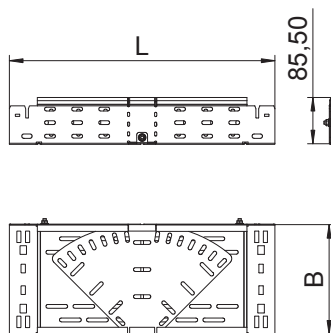

## Bogen variabel Magic 85

Art.-Nr. 6040606

Bogen variabel 0° - 90° mit Schnellverbindungs-System. Für alle Kabelrinntypen mit der Seitenhöhe 85 mm.

**St** Stahl

**FT** tauchfeuerverzinkt

### Stammdaten

Art.-Nr.	6040606
Typ	RBMV 830 FT
Bezeichnung 1	Bogen variabel
Bezeichnung 2	mit Schnellverbindung
Dimension	85x300
Werkstoff	Stahl
Werkstoff Kürzel	St
Oberfläche	tauchfeuerverzinkt
Oberfläche nach DIN	DIN EN ISO 1461
Oberfläche Kürzel	FT
Kleinste VK-Einheit (VG)	1 Stück
Gewicht	430,30 kg/100 St.

### Technische Daten

Breite	300,00 mm
Seitenhöhe	85,00 mm
Maß B	300,00 mm
Maß L	640,00 mm
Abbiegung (Winkel)	verstellbar
Ausführung Verbinder	integrierter Verbinder
Blechstärke	1,25 mm
Geeignet für Funktionserhalt	<input type="checkbox"/>
Montagelochung im Boden	<input checked="" type="checkbox"/>
NATO Lochbild	<input type="checkbox"/>
Richtungsänderung	horizontal
Rostfreier Stahl, gebeizt	<input type="checkbox"/>
Seitenlochung	<input checked="" type="checkbox"/>
Weitspann-Ausführung	<input type="checkbox"/>