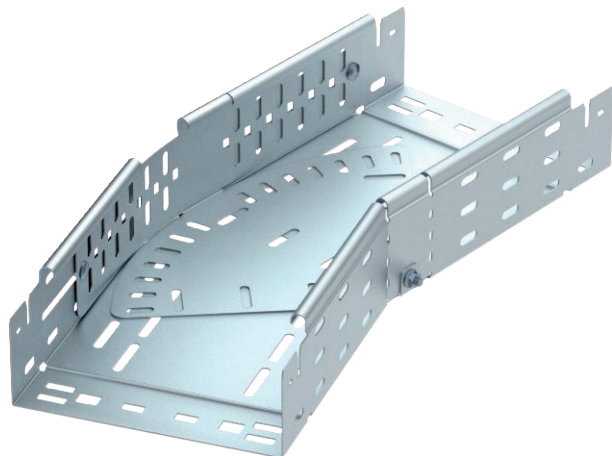

Technisches Datenblatt

Bogen variabel Magic 85

Art.-Nr. 6040600

Bogen variabel 0° - 90° mit Schnellverbindungs-System. Für alle Kabelrinnentypen mit der Seitenhöhe 85 mm.

St Stahl

FT tauchfeuerverzinkt

Stammdaten

Art.-Nr.	6040600
Typ	RBMV 810 FT
Bezeichnung 1	Bogen variabel
Bezeichnung 2	mit Schnellverbindung
Dimension	85x100
Werkstoff	Stahl
Werkstoff Kürzel	St
Oberfläche	tauchfeuerverzinkt
Oberfläche nach DIN	DIN EN ISO 1461
Oberfläche Kürzel	FT
Kleinste VK-Einheit (VG)	1 Stück
Gewicht	100,00 kg/100 St.

Technische Daten

Breite	100,00 mm
Seitenhöhe	85,00 mm
Maß B	100,00 mm
Maß L	340,00 mm
Abbiegung (Winkel)	verstellbar
Ausführung Verbinder	integrierter Verbinder
Blechstärke	1,00 mm
Geeignet für Funktionserhalt	<input type="checkbox"/>
Montagelochung im Boden	<input checked="" type="checkbox"/>
NATO Lochbild	<input type="checkbox"/>
Richtungsänderung	horizontal
Rostfreier Stahl, gebeizt	<input type="checkbox"/>
Seitenlochung	<input checked="" type="checkbox"/>
Weitspann-Ausführung	<input type="checkbox"/>