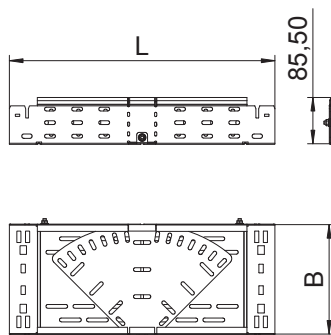

Technisches Datenblatt

Bogen variabel Magic 85

Art.-Nr. 6040600

Bogen variabel 0° - 90° mit Schnellverbindungs-System. Für alle Kabelrinnentypen mit der Seitenhöhe 85 mm.

St Stahl

FT tauchfeuerverzinkt

Stammdaten

Art.-Nr.	6040600
Typ	RBMV 810 FT
Bezeichnung 1	Bogen variabel
Bezeichnung 2	mit Schnellverbindung
Dimension	85x100
Werkstoff	Stahl
Werkstoff Kürzel	St
Oberfläche	tauchfeuerverzinkt
Oberfläche nach DIN	DIN EN ISO 1461
Oberfläche Kürzel	FT
Kleinste VK-Einheit (VG)	1 Stück
Gewicht	100,00 kg/100 St.

Technische Daten

Breite	100,00 mm
Seitenhöhe	85,00 mm
Maß B	100,00 mm
Maß L	340,00 mm
Abbiegung (Winkel)	verstellbar
Ausführung Verbinder	integrierter Verbinder
Blechstärke	1,00 mm
Geeignet für Funktionserhalt	<input type="checkbox"/>
Montagelochung im Boden	<input checked="" type="checkbox"/>
NATO Lochbild	<input type="checkbox"/>
Richtungsänderung	horizontal
Rostfreier Stahl, gebeizt	<input type="checkbox"/>
Seitenlochung	<input checked="" type="checkbox"/>
Weitspann-Ausführung	<input type="checkbox"/>