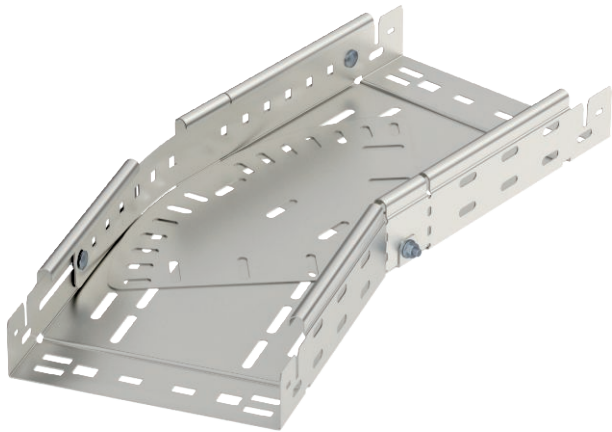

## Bogen variabel Magic 60

Art.-Nr. 6040552

Bogen variabel 0° - 90° mit Schnellverbindungs-System. Für alle Kabelrinnentypen mit der Seitenhöhe 60 mm.

<b>VA</b>	Edelstahl, rostfrei 1.4571
<b>2B</b>	blank, nachbehandelt

### Stammdaten

Art.-Nr.	6040552
Typ	RBMV 660 A4
Bezeichnung 1	Bogen variabel
Bezeichnung 2	mit Schnellverbindung
Dimension	60x600
Werkstoff	Edelstahl, rostfrei Werkstoff 1.4571
Werkstoff Kürzel	A4
Oberfläche	blank, nachbehandelt
Oberfläche Kürzel	2B
Kleinste VK-Einheit (VG)	1 Stück
Gewicht	1.346,80 kg/100 St.

### Technische Daten

Breite	600,00 mm
Seitenhöhe	60,00 mm
Maß B	600,00 mm
Maß L	1.120,00 mm
Abbiegung (Winkel)	verstellbar
Ausführung Verbinder	integrierter Verbinder
Blechstärke	1,50 mm
Geeignet für Funktionserhalt	<input type="checkbox"/>
Montagelochung im Boden	<input checked="" type="checkbox"/>
NATO Lochbild	<input type="checkbox"/>
Richtungsänderung	horizontal
Rostfreier Stahl, gebeizt	<input type="checkbox"/>
Seitenlochung	<input checked="" type="checkbox"/>
Weitspann-Ausführung	<input type="checkbox"/>