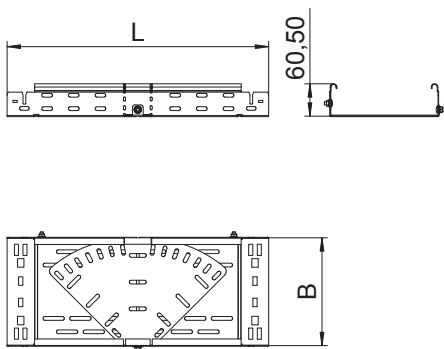

## Bogen variabel Magic 60

Art.-Nr. 6040552

Bogen variabel 0° - 90° mit Schnellverbindungs-System. Für alle Kabelrinnentypen mit der Seitenhöhe 60 mm.

<b>VA</b>	Edelstahl, rostfrei 1.4571
<b>2B</b>	blank, nachbehandelt

### Stammdaten

Art.-Nr.	6040552
Typ	RBMV 660 A4
Bezeichnung 1	Bogen variabel
Bezeichnung 2	mit Schnellverbindung
Dimension	60x600
Werkstoff	Edelstahl, rostfrei Werkstoff 1.4571
Werkstoff Kürzel	A4
Oberfläche	blank, nachbehandelt
Oberfläche Kürzel	2B
Kleinste VK-Einheit (VG)	1 Stück
Gewicht	1.346,80 kg/100 St.

### Technische Daten

Breite	600,00 mm
Seitenhöhe	60,00 mm
Maß B	600,00 mm
Maß L	1.120,00 mm
Abbiegung (Winkel)	verstellbar
Ausführung Verbinder	integrierter Verbinder
Blechstärke	1,50 mm
Geeignet für Funktionserhalt	<input type="checkbox"/>
Montagelochung im Boden	<input checked="" type="checkbox"/>
NATO Lochbild	<input type="checkbox"/>
Richtungsänderung	horizontal
Rostfreier Stahl, gebeizt	<input type="checkbox"/>
Seitenlochung	<input checked="" type="checkbox"/>
Weitspann-Ausführung	<input type="checkbox"/>