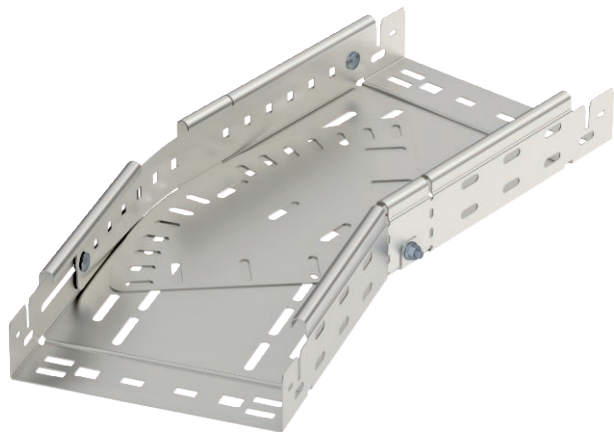

## Bogen variabel Magic 60

Art.-Nr. 6040532

Bogen variabel 0° - 90° mit Schnellverbindungs-System. Für alle Kabelrinntypen mit der Seitenhöhe 60 mm.

<b>VA</b>	Edelstahl, rostfrei 1.4301
<b>2B</b>	blank, nachbehandelt

### Stammdaten

Art.-Nr.	6040532
Typ	RBMV 660 A2
Bezeichnung 1	Bogen variabel
Bezeichnung 2	mit Schnellverbindung
Dimension	60x600
Werkstoff	Edelstahl, rostfrei Werkstoff 1.4301
Werkstoff Kürzel	A2
Oberfläche	blank, nachbehandelt
Oberfläche Kürzel	2B
Kleinste VK-Einheit (VG)	1 Stück
Gewicht	1.347,20 kg/100 St.

### Technische Daten

Breite	600,00 mm
Seitenhöhe	60,00 mm
Maß B	600,00 mm
Maß L	1.120,00 mm
Abbiegung (Winkel)	verstellbar
Ausführung Verbinder	integrierter Verbinder
Blechstärke	1,50 mm
Geeignet für Funktionserhalt	<input type="checkbox"/>
Montagelochung im Boden	<input checked="" type="checkbox"/>
NATO Lochbild	<input type="checkbox"/>
Richtungsänderung	horizontal
Rostfreier Stahl, gebeizt	<input type="checkbox"/>
Seitenlochung	<input checked="" type="checkbox"/>
Weitspann-Ausführung	<input type="checkbox"/>