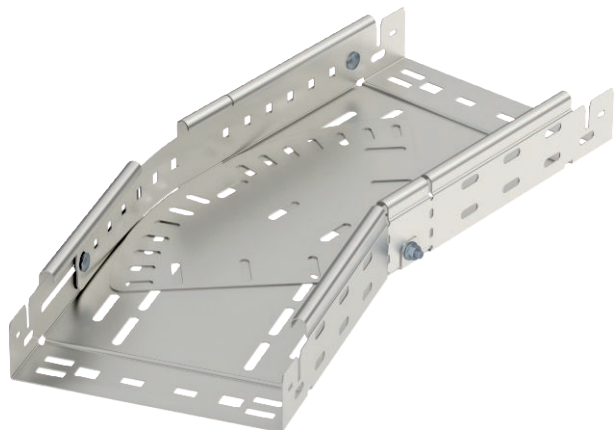

Technisches Datenblatt

Bogen variabel Magic 60

Art.-Nr. 6040550

Bogen variabel 0° - 90° mit Schnellverbindungs-System. Für alle Kabelrinnentypen mit der Seitenhöhe 60 mm.

VA	Edelstahl, rostfrei 1.4571
2B	blank, nachbehandelt

Stammdaten

Art.-Nr.	6040550
Typ	RBMV 650 A4
Bezeichnung 1	Bogen variabel
Bezeichnung 2	mit Schnellverbindung
Dimension	60x500
Werkstoff	Edelstahl, rostfrei Werkstoff 1.4571
Werkstoff Kürzel	A4
Oberfläche	blank, nachbehandelt
Oberfläche Kürzel	2B
Kleinste VK-Einheit (VG)	1 Stück
Gewicht	986,50 kg/100 St.

Technische Daten

Breite	500,00 mm
Seitenhöhe	60,00 mm
Maß B	500,00 mm
Maß L	960,00 mm
Abbiegung (Winkel)	verstellbar
Ausführung Verbinder	integrierter Verbinder
Blechstärke	1,50 mm
Geeignet für Funktionserhalt	<input type="checkbox"/>
Montagelochung im Boden	<input checked="" type="checkbox"/>
NATO Lochbild	<input type="checkbox"/>
Richtungsänderung	horizontal
Rostfreier Stahl, gebeizt	<input type="checkbox"/>
Seitenlochung	<input checked="" type="checkbox"/>
Weitspann-Ausführung	<input type="checkbox"/>