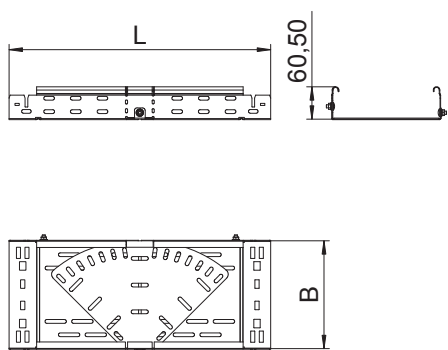

Technisches Datenblatt

Bogen variabel Magic 60

Art.-Nr. 6040530

Bogen variabel 0° - 90° mit Schnellverbindungs-System. Für alle Kabelrinnentypen mit der Seitenhöhe 60 mm.

VA	Edelstahl, rostfrei 1.4301
2B	blank, nachbehandelt

Stammdaten

Art.-Nr.	6040530
Typ	RBMV 650 A2
Bezeichnung 1	Bogen variabel
Bezeichnung 2	mit Schnellverbindung
Dimension	60x500
Werkstoff	Edelstahl, rostfrei Werkstoff 1.4301
Werkstoff Kürzel	A2
Oberfläche	blank, nachbehandelt
Oberfläche Kürzel	2B
Kleinste VK-Einheit (VG)	1 Stück
Gewicht	986,00 kg/100 St.

Technische Daten

Breite	500,00 mm
Seitenhöhe	60,00 mm
Maß B	500,00 mm
Maß L	960,00 mm
Abbiegung (Winkel)	verstellbar
Ausführung Verbinder	integrierter Verbinder
Blechstärke	1,50 mm
Geeignet für Funktionserhalt	<input type="checkbox"/>
Montagelochung im Boden	<input checked="" type="checkbox"/>
NATO Lochbild	<input type="checkbox"/>
Richtungsänderung	horizontal
Rostfreier Stahl, gebeizt	<input type="checkbox"/>
Seitenlochung	<input checked="" type="checkbox"/>
Weitspann-Ausführung	<input type="checkbox"/>