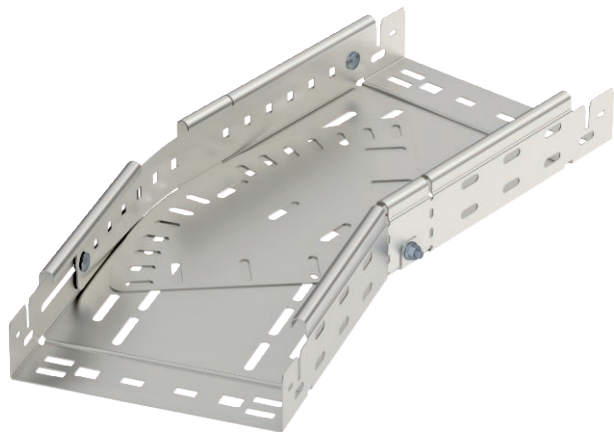

Technisches Datenblatt

Bogen variabel Magic 60

Art.-Nr. 6040530

Bogen variabel 0° - 90° mit Schnellverbindungs-System. Für alle Kabelrinnentypen mit der Seitenhöhe 60 mm.

VA	Edelstahl, rostfrei 1.4301
2B	blank, nachbehandelt

Stammdaten

Art.-Nr.	6040530
Typ	RBMV 650 A2
Bezeichnung 1	Bogen variabel
Bezeichnung 2	mit Schnellverbindung
Dimension	60x500
Werkstoff	Edelstahl, rostfrei Werkstoff 1.4301
Werkstoff Kürzel	A2
Oberfläche	blank, nachbehandelt
Oberfläche Kürzel	2B
Kleinste VK-Einheit (VG)	1 Stück
Gewicht	986,00 kg/100 St.

Technische Daten

Breite	500,00 mm
Seitenhöhe	60,00 mm
Maß B	500,00 mm
Maß L	960,00 mm
Abbiegung (Winkel)	verstellbar
Ausführung Verbinder	integrierter Verbinder
Blechstärke	1,50 mm
Geeignet für Funktionserhalt	<input type="checkbox"/>
Montagelochung im Boden	<input checked="" type="checkbox"/>
NATO Lochbild	<input type="checkbox"/>
Richtungsänderung	horizontal
Rostfreier Stahl, gebeizt	<input type="checkbox"/>
Seitenlochung	<input checked="" type="checkbox"/>
Weitspann-Ausführung	<input type="checkbox"/>