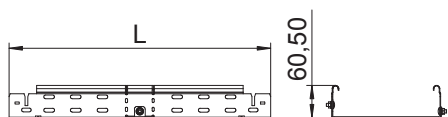

## Bogen variabel Magic 60

Art.-Nr. 6040506

Bogen variabel 0° - 90° mit Schnellverbindungs-System. Für alle Kabelrinntypen mit der Seitenhöhe 60 mm.

|           |                    |
|-----------|--------------------|
| <b>St</b> | Stahl              |
| <b>FT</b> | tauchfeuerverzinkt |

### Technische Daten

|                              |                                     |
|------------------------------|-------------------------------------|
| Breite                       | 300,00 mm                           |
| Seitenhöhe                   | 60,00 mm                            |
| Maß B                        | 300,00 mm                           |
| Maß L                        | 640,00 mm                           |
| Abbiegung (Winkel)           | verstellbar                         |
| Ausführung Verbinder         | integrierter Verbinder              |
| Blechstärke                  | 1,25 mm                             |
| Geeignet für Funktionserhalt | <input type="checkbox"/>            |
| Montagelochung im Boden      | <input checked="" type="checkbox"/> |
| NATO Lochbild                | <input type="checkbox"/>            |
| Richtungsänderung            | horizontal                          |
| Rostfreier Stahl, gebeizt    | <input type="checkbox"/>            |
| Seitenlochung                | <input checked="" type="checkbox"/> |
| Weitspann-Ausführung         | <input type="checkbox"/>            |