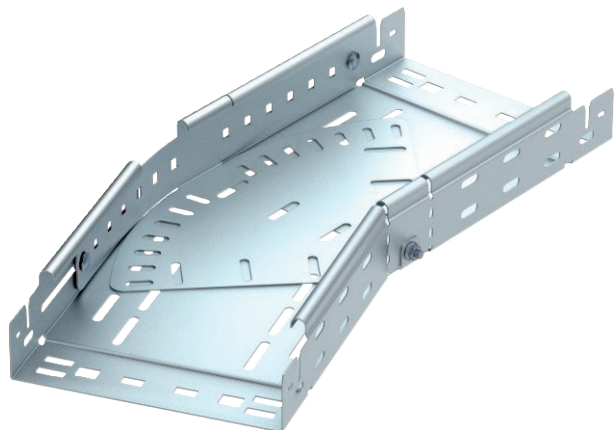

## Bogen variabel Magic 60

Art.-Nr. 6040506

Bogen variabel 0° - 90° mit Schnellverbindungs-System. Für alle Kabelrinntypen mit der Seitenhöhe 60 mm.

|           |                    |
|-----------|--------------------|
| <b>St</b> | Stahl              |
| <b>FT</b> | tauchfeuerverzinkt |

### Stammdaten

|                          |                       |
|--------------------------|-----------------------|
| Art.-Nr.                 | 6040506               |
| Typ                      | RBMV 630 FT           |
| Bezeichnung 1            | Bogen variabel        |
| Bezeichnung 2            | mit Schnellverbindung |
| Dimension                | 60x300                |
| Werkstoff                | Stahl                 |
| Werkstoff Kürzel         | St                    |
| Oberfläche               | tauchfeuerverzinkt    |
| Oberfläche nach DIN      | DIN EN ISO 1461       |
| Oberfläche Kürzel        | FT                    |
| Kleinste VK-Einheit (VG) | 1 Stück               |
| Gewicht                  | 386,30 kg/100 St.     |