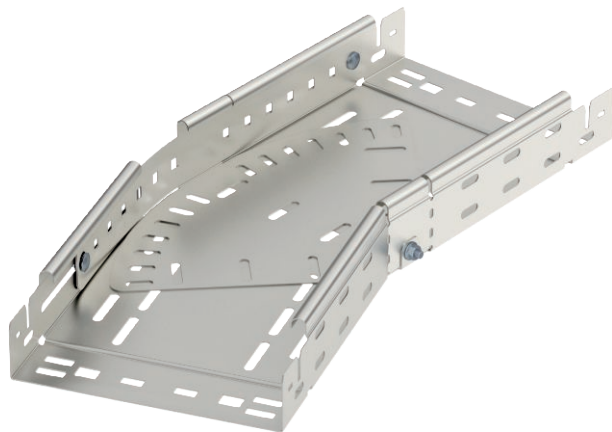

Technisches Datenblatt

Bogen variabel Magic 60

Art.-Nr. 6040546

Bogen variabel 0° - 90° mit Schnellverbindungs-System. Für alle Kabelrinnentypen mit der Seitenhöhe 60 mm.

VA	Edelstahl, rostfrei 1.4571
2B	blank, nachbehandelt

Stammdaten

Art.-Nr.	6040546
Typ	RBMV 630 A4
Bezeichnung 1	Bogen variabel
Bezeichnung 2	mit Schnellverbindung
Dimension	60x300
Werkstoff	Edelstahl, rostfrei Werkstoff 1.4571
Werkstoff Kürzel	A4
Oberfläche	blank, nachbehandelt
Oberfläche Kürzel	2B
Kleinste VK-Einheit (VG)	1 Stück
Gewicht	360,20 kg/100 St.

Technische Daten

Breite	300,00 mm
Seitenhöhe	60,00 mm
Maß B	300,00 mm
Maß L	640,00 mm
Abbiegung (Winkel)	verstellbar
Ausführung Verbinder	integrierter Verbinder
Blechstärke	1,25 mm
Geeignet für Funktionserhalt	<input type="checkbox"/>
Montagelochung im Boden	<input checked="" type="checkbox"/>
NATO Lochbild	<input type="checkbox"/>
Richtungsänderung	horizontal
Rostfreier Stahl, gebeizt	<input type="checkbox"/>
Seitenlochung	<input checked="" type="checkbox"/>
Weitspann-Ausführung	<input type="checkbox"/>