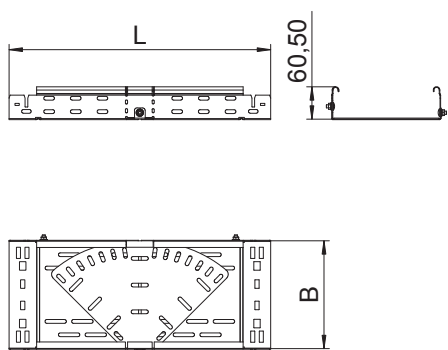

Technisches Datenblatt

Bogen variabel Magic 60

Art.-Nr. 6040546

Bogen variabel 0° - 90° mit Schnellverbindungs-System. Für alle Kabelrinnentypen mit der Seitenhöhe 60 mm.

VA	Edelstahl, rostfrei 1.4571
2B	blank, nachbehandelt

Stammdaten

Art.-Nr.	6040546
Typ	RBMV 630 A4
Bezeichnung 1	Bogen variabel
Bezeichnung 2	mit Schnellverbindung
Dimension	60x300
Werkstoff	Edelstahl, rostfrei Werkstoff 1.4571
Werkstoff Kürzel	A4
Oberfläche	blank, nachbehandelt
Oberfläche Kürzel	2B
Kleinste VK-Einheit (VG)	1 Stück
Gewicht	360,20 kg/100 St.

Technische Daten

Breite	300,00 mm
Seitenhöhe	60,00 mm
Maß B	300,00 mm
Maß L	640,00 mm
Abbiegung (Winkel)	verstellbar
Ausführung Verbinder	integrierter Verbinder
Blechstärke	1,25 mm
Geeignet für Funktionserhalt	<input type="checkbox"/>
Montagelochung im Boden	<input checked="" type="checkbox"/>
NATO Lochbild	<input type="checkbox"/>
Richtungsänderung	horizontal
Rostfreier Stahl, gebeizt	<input type="checkbox"/>
Seitenlochung	<input checked="" type="checkbox"/>
Weitspann-Ausführung	<input type="checkbox"/>