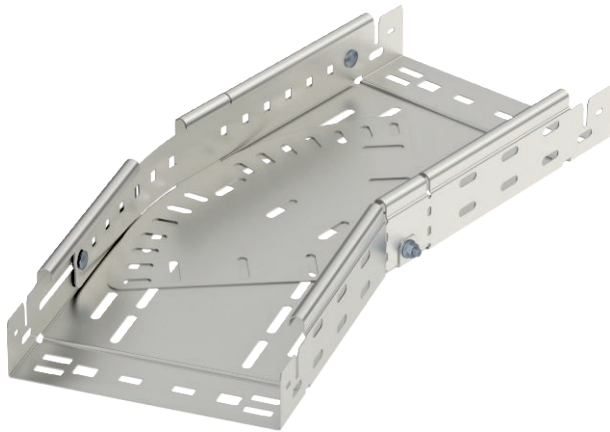

Technisches Datenblatt

Bogen variabel Magic 60

Art.-Nr. 6040544

Bogen variabel 0° - 90° mit Schnellverbindungs-System. Für alle Kabelrinntypen mit der Seitenhöhe 60 mm.

VA	Edelstahl, rostfrei 1.4571
2B	blank, nachbehandelt

Stammdaten

Art.-Nr.	6040544
Typ	RBMV 620 A4
Bezeichnung 1	Bogen variabel
Bezeichnung 2	mit Schnellverbindung
Dimension	60x200
Werkstoff	Edelstahl, rostfrei Werkstoff 1.4571
Werkstoff Kürzel	A4
Oberfläche	blank, nachbehandelt
Oberfläche Kürzel	2B
Kleinste VK-Einheit (VG)	1 Stück
Gewicht	163,20 kg/100 St.

Technische Daten

Breite	200,00 mm
Seitenhöhe	60,00 mm
Maß B	200,00 mm
Maß L	490,00 mm
Abbiegung (Winkel)	verstellbar
Ausführung Verbinder	integrierter Verbinder
Blechstärke	1,00 mm
Geeignet für Funktionserhalt	<input type="checkbox"/>
Montagelochung im Boden	<input checked="" type="checkbox"/>
NATO Lochbild	<input type="checkbox"/>
Richtungsänderung	horizontal
Rostfreier Stahl, gebeizt	<input type="checkbox"/>
Seitenlochung	<input checked="" type="checkbox"/>
Weitspann-Ausführung	<input type="checkbox"/>