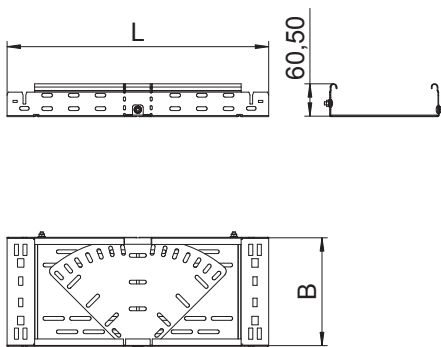

Technisches Datenblatt

Bogen variabel Magic 60

Art.-Nr. 6040544

Bogen variabel 0° - 90° mit Schnellverbindungs-System. Für alle Kabelrinntypen mit der Seitenhöhe 60 mm.

VA	Edelstahl, rostfrei 1.4571
2B	blank, nachbehandelt

Stammdaten

Art.-Nr.	6040544
Typ	RBMV 620 A4
Bezeichnung 1	Bogen variabel
Bezeichnung 2	mit Schnellverbindung
Dimension	60x200
Werkstoff	Edelstahl, rostfrei Werkstoff 1.4571
Werkstoff Kürzel	A4
Oberfläche	blank, nachbehandelt
Oberfläche Kürzel	2B
Kleinste VK-Einheit (VG)	1 Stück
Gewicht	163,20 kg/100 St.

Technische Daten

Breite	200,00 mm
Seitenhöhe	60,00 mm
Maß B	200,00 mm
Maß L	490,00 mm
Abbiegung (Winkel)	verstellbar
Ausführung Verbinder	integrierter Verbinder
Blechstärke	1,00 mm
Geeignet für Funktionserhalt	<input type="checkbox"/>
Montagelochung im Boden	<input checked="" type="checkbox"/>
NATO Lochbild	<input type="checkbox"/>
Richtungsänderung	horizontal
Rostfreier Stahl, gebeizt	<input type="checkbox"/>
Seitenlochung	<input checked="" type="checkbox"/>
Weitspann-Ausführung	<input type="checkbox"/>