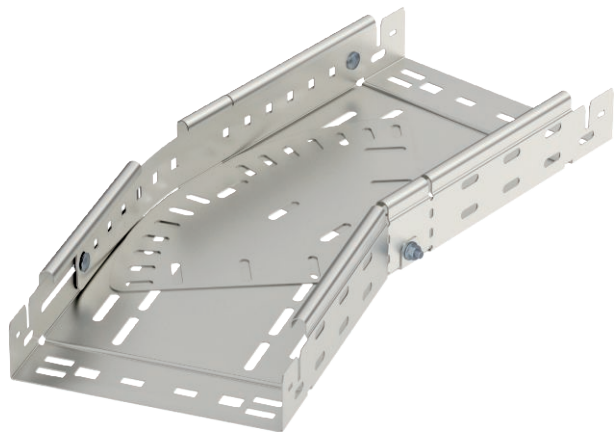

## Bogen variabel Magic 60

Art.-Nr. 6040540

Bogen variabel 0° - 90° mit Schnellverbindungs-System. Für alle Kabelrinntypen mit der Seitenhöhe 60 mm.

<b>VA</b>	Edelstahl, rostfrei 1.4571
<b>2B</b>	blank, nachbehandelt

### Stammdaten

Art.-Nr.	6040540
Typ	RBMV 610 A4
Bezeichnung 1	Bogen variabel
Bezeichnung 2	mit Schnellverbindung
Dimension	60x100
Werkstoff	Edelstahl, rostfrei Werkstoff 1.4571
Werkstoff Kürzel	A4
Oberfläche	blank, nachbehandelt
Oberfläche Kürzel	2B
Kleinste VK-Einheit (VG)	1 Stück
Gewicht	76,10 kg/100 St.

### Technische Daten

Breite	100,00 mm
Seitenhöhe	60,00 mm
Maß B	100,00 mm
Maß L	340,00 mm
Abbiegung (Winkel)	verstellbar
Ausführung Verbinder	integrierter Verbinder
Blechstärke	1,00 mm
Geeignet für Funktionserhalt	<input type="checkbox"/>
Montagelochung im Boden	<input checked="" type="checkbox"/>
NATO Lochbild	<input type="checkbox"/>
Richtungsänderung	horizontal
Rostfreier Stahl, gebeizt	<input type="checkbox"/>
Seitenlochung	<input checked="" type="checkbox"/>
Weitspann-Ausführung	<input type="checkbox"/>