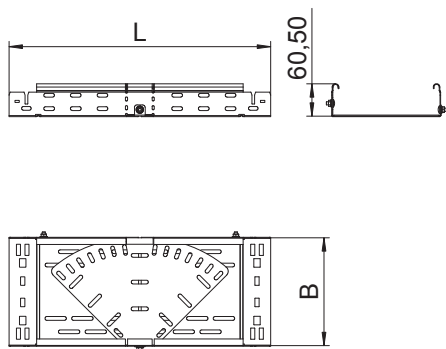

## Bogen variabel Magic 60

Art.-Nr. 6040540

Bogen variabel 0° - 90° mit Schnellverbindungs-System. Für alle Kabelrinntypen mit der Seitenhöhe 60 mm.

<b>VA</b>	Edelstahl, rostfrei 1.4571
<b>2B</b>	blank, nachbehandelt

### Stammdaten

Art.-Nr.	6040540
Typ	RBMV 610 A4
Bezeichnung 1	Bogen variabel
Bezeichnung 2	mit Schnellverbindung
Dimension	60x100
Werkstoff	Edelstahl, rostfrei Werkstoff 1.4571
Werkstoff Kürzel	A4
Oberfläche	blank, nachbehandelt
Oberfläche Kürzel	2B
Kleinste VK-Einheit (VG)	1 Stück
Gewicht	76,10 kg/100 St.

### Technische Daten

Breite	100,00 mm
Seitenhöhe	60,00 mm
Maß B	100,00 mm
Maß L	340,00 mm
Abbiegung (Winkel)	verstellbar
Ausführung Verbinder	integrierter Verbinder
Blechstärke	1,00 mm
Geeignet für Funktionserhalt	<input type="checkbox"/>
Montagelochung im Boden	<input checked="" type="checkbox"/>
NATO Lochbild	<input type="checkbox"/>
Richtungsänderung	horizontal
Rostfreier Stahl, gebeizt	<input type="checkbox"/>
Seitenlochung	<input checked="" type="checkbox"/>
Weitspann-Ausführung	<input type="checkbox"/>