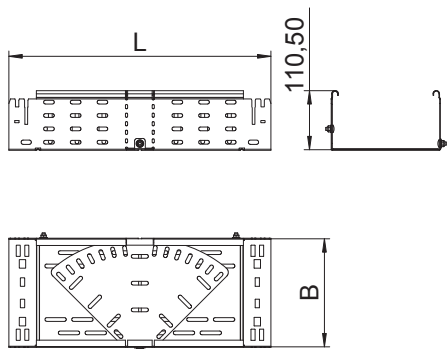

Technisches Datenblatt

Bogen variabel Magic 110

Art.-Nr. 6040712

Bogen variabel 0° - 90° mit Schnellverbindungs-System. Für alle Kabelrinnentypen mit der Seitenhöhe 110 mm.

St Stahl

FT tauchfeuerverzinkt

Stammdaten

Art.-Nr.	6040712
Typ	RBMV 160 FT
Bezeichnung 1	Bogen variabel
Bezeichnung 2	mit Schnellverbindung
Dimension	110x600
Werkstoff	Stahl
Werkstoff Kürzel	St
Oberfläche	tauchfeuerverzinkt
Oberfläche nach DIN	DIN EN ISO 1461
Oberfläche Kürzel	FT
Kleinste VK-Einheit (VG)	1 Stück
Gewicht	1.614,20 kg/100 St.

Technische Daten

Breite	600,00 mm
Seitenhöhe	110,00 mm
Maß B	600,00 mm
Maß L	1.120,00 mm
Abbiegung (Winkel)	verstellbar
Ausführung Verbinder	integrierter Verbinder
Blechstärke	1,50 mm
Geeignet für Funktionserhalt	<input type="checkbox"/>
Montagelochung im Boden	<input checked="" type="checkbox"/>
NATO Lochbild	<input type="checkbox"/>
Richtungsänderung	horizontal
Rostfreier Stahl, gebeizt	<input type="checkbox"/>
Seitenlochung	<input checked="" type="checkbox"/>
Weitspann-Ausführung	<input type="checkbox"/>