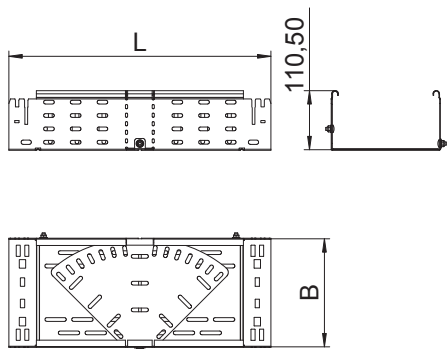

Technisches Datenblatt

Bogen variabel Magic 110

Art.-Nr. 6040708

Bogen variabel 0° - 90° mit Schnellverbindungs-System. Für alle Kabelrinnentypen mit der Seitenhöhe 110 mm.

St Stahl

FT tauchfeuerverzinkt

Stammdaten

Art.-Nr.	6040708
Typ	RBMV 140 FT
Bezeichnung 1	Bogen variabel
Bezeichnung 2	mit Schnellverbindung
Dimension	110x400
Werkstoff	Stahl
Werkstoff Kürzel	St
Oberfläche	tauchfeuerverzinkt
Oberfläche nach DIN	DIN EN ISO 1461
Oberfläche Kürzel	FT
Kleinste VK-Einheit (VG)	1 Stück
Gewicht	733,50 kg/100 St.

Technische Daten

Breite	400,00 mm
Seitenhöhe	110,00 mm
Maß B	400,00 mm
Maß L	820,00 mm
Abbiegung (Winkel)	verstellbar
Ausführung Verbinder	integrierter Verbinder
Blechstärke	1,25 mm
Geeignet für Funktionserhalt	<input type="checkbox"/>
Montagelochung im Boden	<input checked="" type="checkbox"/>
NATO Lochbild	<input type="checkbox"/>
Richtungsänderung	horizontal
Rostfreier Stahl, gebeizt	<input type="checkbox"/>
Seitenlochung	<input checked="" type="checkbox"/>
Weitspann-Ausführung	<input type="checkbox"/>