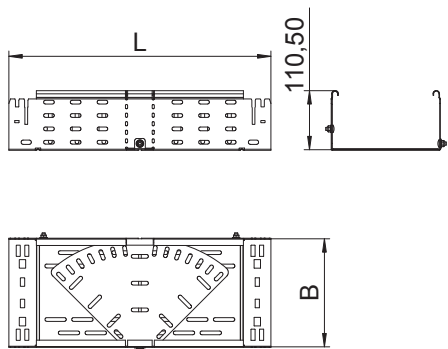

Technisches Datenblatt

Bogen variabel Magic 110

Art.-Nr. 6040688

Bogen variabel 0° - 90° mit Schnellverbindungs-System. Für alle Kabelrinnentypen mit der Seitenhöhe 110 mm.

St Stahl

FS bandverzinkt

Stammdaten

Art.-Nr.	6040688
Typ	RBMV 140 FS
Bezeichnung 1	Bogen variabel
Bezeichnung 2	mit Schnellverbindung
Dimension	110x400
Werkstoff	Stahl
Werkstoff Kürzel	St
Oberfläche	bandverzinkt
Oberfläche nach DIN	DIN EN 10346
Oberfläche Kürzel	FS
Kleinste VK-Einheit (VG)	1 Stück
Gewicht	548,40 kg/100 St.

Technische Daten

Breite	400,00 mm
Seitenhöhe	110,00 mm
Maß B	400,00 mm
Maß L	820,00 mm
Abbiegung (Winkel)	verstellbar
Ausführung Verbinder	integrierter Verbinder
Blechstärke	1,25 mm
Geeignet für Funktionserhalt	<input type="checkbox"/>
Montagelochung im Boden	<input checked="" type="checkbox"/>
NATO Lochbild	<input type="checkbox"/>
Richtungsänderung	horizontal
Rostfreier Stahl, gebeizt	<input type="checkbox"/>
Seitenlochung	<input checked="" type="checkbox"/>
Weitspann-Ausführung	<input type="checkbox"/>