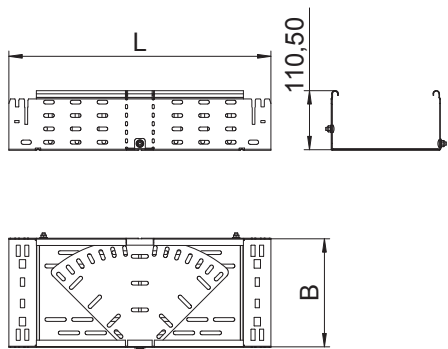

Technisches Datenblatt

Bogen variabel Magic 110

Art.-Nr. 6040686

Bogen variabel 0° - 90° mit Schnellverbindungs-System. Für alle Kabelrinnentypen mit der Seitenhöhe 110 mm.

St	Stahl
FS	bandverzinkt

Stammdaten

Art.-Nr.	6040686
Typ	RBMV 130 FS
Bezeichnung 1	Bogen variabel
Bezeichnung 2	mit Schnellverbindung
Dimension	110x300
Werkstoff	Stahl
Werkstoff Kürzel	St
Oberfläche	bandverzinkt
Oberfläche nach DIN	DIN EN 10346
Oberfläche Kürzel	FS
Kleinste VK-Einheit (VG)	1 Stück
Gewicht	357,80 kg/100 St.

Technische Daten

Breite	300,00 mm
Seitenhöhe	110,00 mm
Maß B	300,00 mm
Maß L	640,00 mm
Abbiegung (Winkel)	verstellbar
Ausführung Verbinder	integrierter Verbinder
Blechstärke	1,25 mm
Geeignet für Funktionserhalt	<input type="checkbox"/>
Montagelochung im Boden	<input checked="" type="checkbox"/>
NATO Lochbild	<input type="checkbox"/>
Richtungsänderung	horizontal
Rostfreier Stahl, gebeizt	<input type="checkbox"/>
Seitenlochung	<input checked="" type="checkbox"/>
Weitspann-Ausführung	<input type="checkbox"/>