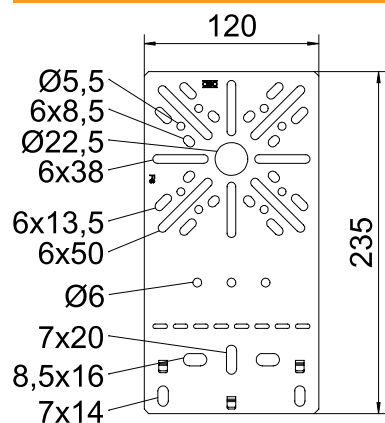

Technisches Datenblatt

Montageplatte flach

Art.-Nr. 7084757

Montageplatte in flacher Bauform zur Befestigung am Seitenholm der Kabelrinne.
Befestigungsschraube FRS B 6x12 bitte separat bestellen.

St	Stahl
FS	bandverzinkt

Stammdaten

Art.-Nr.	7084757
Typ	MP FL FS
Bezeichnung 1	Montageplatte
Bezeichnung 2	flache Bauform
Dimension	235x120
Werkstoff	Stahl
Werkstoff Kürzel	St
Oberfläche	bandverzinkt
Oberfläche nach DIN	DIN EN 10346
Oberfläche Kürzel	FS
Kleinste VK-Einheit (VG)	1 Stück
Gewicht	19,20 kg/100 St.

Technische Daten

Breite	120,00 mm
Höhe	235,00 mm
Ausführung	vertikal
Befestigungsart	Schraubbefestigung
Blechstärke	1,00 mm
Rostfreier Stahl, gebeizt	<input type="checkbox"/>