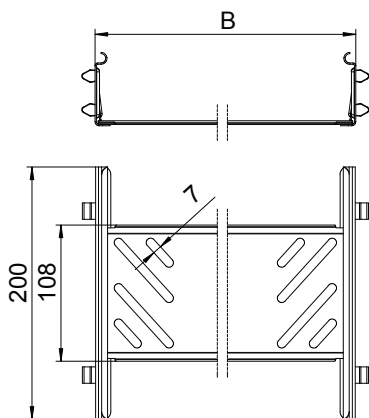

Technisches Datenblatt

Längsverbinder-Set Magic 60

Art.-Nr. 6068992

Kabelrinnenverbinder mit Schnellbefestigung für die schraubenlose Verbindung von gelochten Kabelrinnen mit der Seitenhöhe 60 mm.

Durch die optimierte Bauform kann der Verbinder zur Herstellung von Radien und als Längenausgleichsstück bei großen Temperaturschwankungen eingesetzt werden.

VA Edelstahl, rostfrei 1.4571

2B blank, nachbehandelt

Stammdaten

Art.-Nr.	6068992
Typ	KTSMV 660 A4
Bezeichnung 1	Längsverbinder-Set
Bezeichnung 2	für Kabelrinne Magic
Dimension	60x600x200
Werkstoff	Edelstahl, rostfrei Werkstoff 1.4571
Werkstoff Kürzel	A4
Oberfläche	blank, nachbehandelt
Oberfläche Kürzel	2B
Kleinste VK-Einheit (VG)	1 Stück
Gewicht	64,20 kg/100 St.

Technische Daten

Länge	200,00 mm
Breite	600,00 mm
Höhe	60,00 mm
Seitenhöhe	60,00 mm
Maß B	600,00 mm
Abmessung	60x600 mm
Ausführung	Längsverbinder
Blechstärke	1,00 mm
Geeignet für Kabeltragsystemhöhe	60,00 mm
Geeignet für Kabelrinne	<input checked="" type="checkbox"/>
Geeignet für Gitterrinne	<input type="checkbox"/>
Geeignet für Kabelleiter	<input type="checkbox"/>
Geeignet für Funktionserhalt	<input type="checkbox"/>
Gelenkverbinder horizontal	<input type="checkbox"/>
Gelenkverbinder vertikal	<input type="checkbox"/>
Rostfreier Stahl, gebeizt	<input type="checkbox"/>
Verbindungsart	schraubloser Verbinder