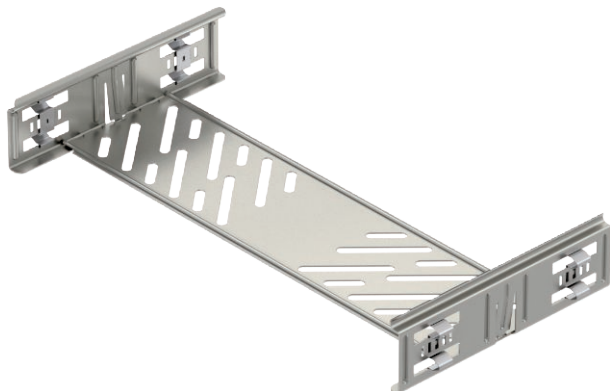

Technisches Datenblatt

Längsverbinder-Set Magic 60

Art.-Nr. 6068988

Kabelrinnenverbinder mit Schnellbefestigung für die schraubenlose Verbindung von gelochten Kabelrinnen mit der Seitenhöhe 60 mm.

Durch die optimierte Bauform kann der Verbinder zur Herstellung von Radien und als Längenausgleichsstück bei großen Temperaturschwankungen eingesetzt werden.

VA Edelstahl, rostfrei 1.4571

2B blank, nachbehandelt

Stammdaten

Art.-Nr.	6068988
Typ	KTSMV 640 A4
Bezeichnung 1	Längsverbinder-Set
Bezeichnung 2	für Kabelrinne Magic
Dimension	60x400x200
Werkstoff	Edelstahl, rostfrei Werkstoff 1.4571
Werkstoff Kürzel	A4
Oberfläche	blank, nachbehandelt
Oberfläche Kürzel	2B
Kleinste VK-Einheit (VG)	1 Stück
Gewicht	50,70 kg/100 St.

Technische Daten

Länge	200,00 mm
Breite	400,00 mm
Höhe	60,00 mm
Seitenhöhe	60,00 mm
Maß B	400,00 mm
Abmessung	60x400 mm
Ausführung	Längsverbinder
Blechstärke	1,00 mm
Geeignet für Kabeltragsystemhöhe	60,00 mm
Geeignet für Kabelrinne	<input checked="" type="checkbox"/>
Geeignet für Gitterrinne	<input type="checkbox"/>
Geeignet für Kabelleiter	<input type="checkbox"/>
Geeignet für Funktionserhalt	<input type="checkbox"/>
Gelenkverbinder horizontal	<input type="checkbox"/>
Gelenkverbinder vertikal	<input type="checkbox"/>
Rostfreier Stahl, gebeizt	<input type="checkbox"/>
Verbindungsart	schraubloser Verbinder