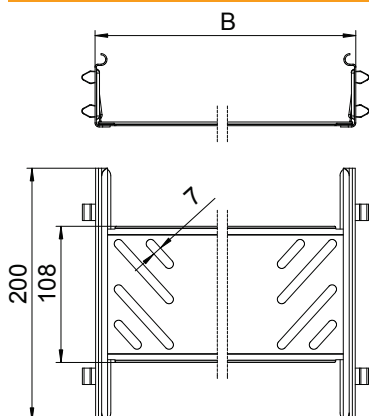

Technisches Datenblatt

Längsverbinder-Set Magic 60

Art.-Nr. 6068988

Kabelrinnenverbinder mit Schnellbefestigung für die schraubenlose Verbindung von gelochten Kabelrinnen mit der Seitenhöhe 60 mm.

Durch die optimierte Bauform kann der Verbinder zur Herstellung von Radien und als Längenausgleichsstück bei großen Temperaturschwankungen eingesetzt werden.

VA Edelstahl, rostfrei 1.4571

2B blank, nachbehandelt

Stammdaten

Art.-Nr.	6068988
Typ	KTSMV 640 A4
Bezeichnung 1	Längsverbinder-Set
Bezeichnung 2	für Kabelrinne Magic
Dimension	60x400x200
Werkstoff	Edelstahl, rostfrei Werkstoff 1.4571
Werkstoff Kürzel	A4
Oberfläche	blank, nachbehandelt
Oberfläche Kürzel	2B
Kleinste VK-Einheit (VG)	1 Stück
Gewicht	50,70 kg/100 St.

Technische Daten

Länge	200,00 mm
Breite	400,00 mm
Höhe	60,00 mm
Seitenhöhe	60,00 mm
Maß B	400,00 mm
Abmessung	60x400 mm
Ausführung	Längsverbinder
Blechstärke	1,00 mm
Geeignet für Kabeltragsystemhöhe	60,00 mm
Geeignet für Kabelrinne	<input checked="" type="checkbox"/>
Geeignet für Gitterrinne	<input type="checkbox"/>
Geeignet für Kabelleiter	<input type="checkbox"/>
Geeignet für Funktionserhalt	<input type="checkbox"/>
Gelenkverbinder horizontal	<input type="checkbox"/>
Gelenkverbinder vertikal	<input type="checkbox"/>
Rostfreier Stahl, gebeizt	<input type="checkbox"/>
Verbindungsart	schraubloser Verbinder