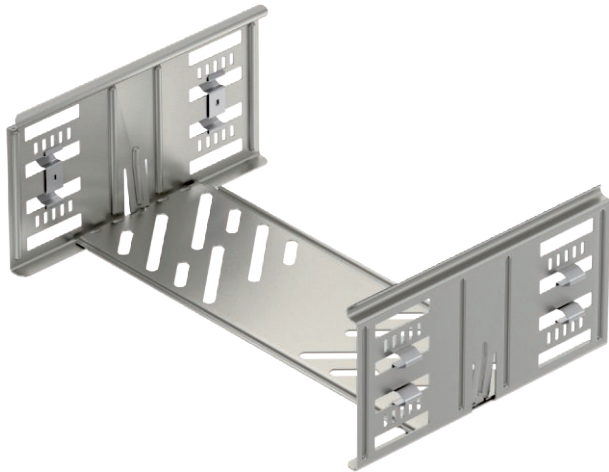

Technisches Datenblatt

Längsverbinder-Set Magic 110

Art.-Nr. 6069140

Kabelrinnenverbinder mit Schnellbefestigung für die schraubenlose Verbindung von gelochten Kabelrinnen mit der Seitenhöhe 110 mm.

Durch die optimierte Bauform kann der Verbinder zur Herstellung von Radien und als Längenausgleichsstück bei großen Temperaturschwankungen eingesetzt werden.

VA Edelstahl, rostfrei 1.4301

2B blank, nachbehandelt

Stammdaten

Art.-Nr.	6069140
Typ	KTSMV 130 A2
Bezeichnung 1	Längsverbinder-Set
Bezeichnung 2	für Kabelrinne Magic
Dimension	110x300x200
Werkstoff	Edelstahl, rostfrei Werkstoff 1.4301
Werkstoff Kürzel	A2
Oberfläche	blank, nachbehandelt
Oberfläche Kürzel	2B
Kleinste VK-Einheit (VG)	1 Stück
Gewicht	57,60 kg/100 St.

Technische Daten

Länge	200,00 mm
Breite	300,00 mm
Seitenhöhe	110,00 mm
Maß B	300,00 mm
Ausführung	Längsverbinder
Geeignet für Kabelrinne	<input checked="" type="checkbox"/>
Geeignet für Gitterrinne	<input type="checkbox"/>
Geeignet für Kabelleiter	<input type="checkbox"/>
Geeignet für Funktionserhalt	<input type="checkbox"/>
Gelenkverbinder horizontal	<input type="checkbox"/>
Gelenkverbinder vertikal	<input type="checkbox"/>
Rostfreier Stahl, gebeizt	<input type="checkbox"/>
Verbindungsart	schraubloser Verbinder