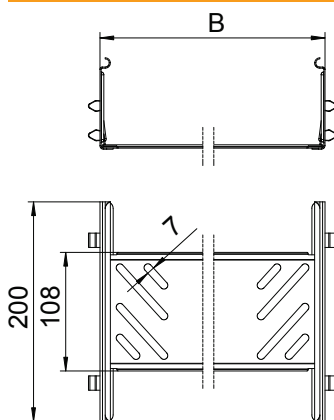

Technisches Datenblatt

Längsverbinder-Set Magic 110

Art.-Nr. 6069140

Kabelrinnenverbinder mit Schnellbefestigung für die schraubenlose Verbindung von gelochten Kabelrinnen mit der Seitenhöhe 110 mm.

Durch die optimierte Bauform kann der Verbinder zur Herstellung von Radien und als Längenausgleichsstück bei großen Temperaturschwankungen eingesetzt werden.

VA Edelstahl, rostfrei 1.4301

2B blank, nachbehandelt

Stammdaten

Art.-Nr.	6069140
Typ	KTSMV 130 A2
Bezeichnung 1	Längsverbinder-Set
Bezeichnung 2	für Kabelrinne Magic
Dimension	110x300x200
Werkstoff	Edelstahl, rostfrei Werkstoff 1.4301
Werkstoff Kürzel	A2
Oberfläche	blank, nachbehandelt
Oberfläche Kürzel	2B
Kleinste VK-Einheit (VG)	1 Stück
Gewicht	57,60 kg/100 St.

Technische Daten

Länge	200,00 mm
Breite	300,00 mm
Seitenhöhe	110,00 mm
Maß B	300,00 mm
Ausführung	Längsverbinder
Geeignet für Kabelrinne	<input checked="" type="checkbox"/>
Geeignet für Gitterrinne	<input type="checkbox"/>
Geeignet für Kabelleiter	<input type="checkbox"/>
Geeignet für Funktionserhalt	<input type="checkbox"/>
Gelenkverbinder horizontal	<input type="checkbox"/>
Gelenkverbinder vertikal	<input type="checkbox"/>
Rostfreier Stahl, gebeizt	<input type="checkbox"/>
Verbindungsart	schraubloser Verbinder