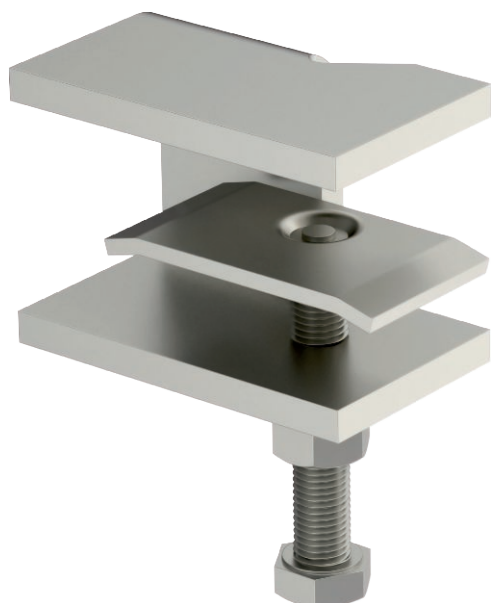

Technisches Datenblatt

Klemmstück mit Druckplatte KLL 52

Art.-Nr. 6221075

Klemmstück zur Lagefixierung von horizontal verlaufenden Kabelleitern auf horizontalen Stahlträgern.

VA	Edelstahl, rostfrei 1.4301
2B	blank, nachbehandelt

Stammdaten

Art.-Nr.	6221075
Typ	KLL 52 MD A2
Bezeichnung 1	Klemmstück mit Druckplatte
Bezeichnung 2	für Kabelleiter
Dimension	52x88x5
Werkstoff	Edelstahl, rostfrei Werkstoff 1.4301
Werkstoff Kürzel	A2
Oberfläche	blank, nachbehandelt
Oberfläche Kürzel	2B
Kleinste VK-Einheit (VG)	10 Stück
Gewicht	26,35 kg/100 St.

Technische Daten

Seitenhöhe	52,00 mm
------------	----------