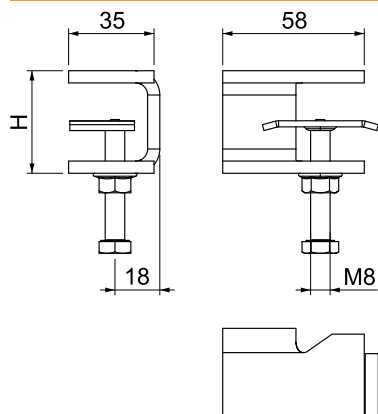

Technisches Datenblatt

Klemmstück mit Druckplatte KLL 52

Art.-Nr. 6221075

Klemmstück zur Lagefixierung von horizontal verlaufenden Kabelleitern auf horizontalen Stahlträgern.

VA	Edelstahl, rostfrei 1.4301
2B	blank, nachbehandelt

Stammdaten

Art.-Nr.	6221075
Typ	KLL 52 MD A2
Bezeichnung 1	Klemmstück mit Druckplatte
Bezeichnung 2	für Kabelleiter
Dimension	52x88x5
Werkstoff	Edelstahl, rostfrei Werkstoff 1.4301
Werkstoff Kürzel	A2
Oberfläche	blank, nachbehandelt
Oberfläche Kürzel	2B
Kleinste VK-Einheit (VG)	10 Stück
Gewicht	26,35 kg/100 St.

Technische Daten

Seitenhöhe	52,00 mm
------------	----------