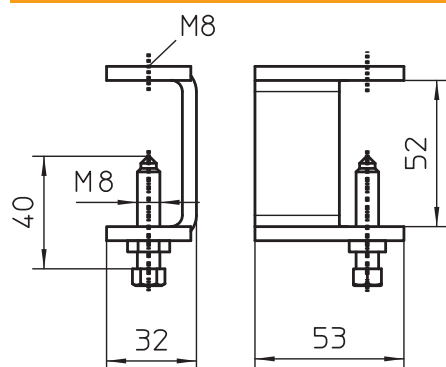

Technisches Datenblatt

Kabelleiterklemmstück KLL 52

Art.-Nr. 6221071

Klemmstück zur Befestigung von Kabelleitern auf Stahlträgern.

St Stahl
FT tauchfeuverzinkt

Stammdaten

Art.-Nr.	6221071
Typ	KLL 52 FT
Bezeichnung 1	Klemmstück
Bezeichnung 2	für Kabelleiter
Dimension	52x88x5
Werkstoff	Stahl
Werkstoff Kürzel	St
Oberfläche	tauchfeuverzinkt
Oberfläche nach DIN	DIN EN ISO 1461
Oberfläche Kürzel	FT
Kleinste VK-Einheit (VG)	10 Stück
Gewicht	21,40 kg/100 St.

Technische Daten

Seitenhöhe | 52,00 mm