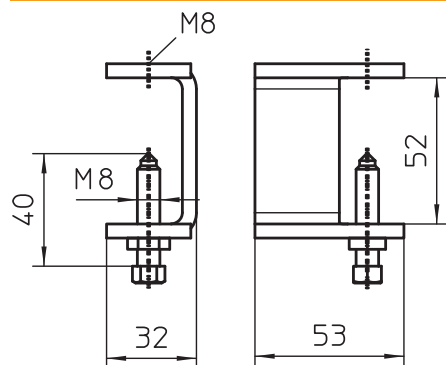

Technisches Datenblatt

Kabelleiterklemmstück KLL 52

Art.-Nr. 6221073

Klemmstück zur Befestigung von Kabelleitern auf Stahlträgern.

VA Edelstahl, rostfrei 1.4301

2B blank, nachbehandelt

Stammdaten

Art.-Nr.	6221073
Typ	KLL 52 A2
Bezeichnung 1	Klemmstück
Bezeichnung 2	für Kabelleiter
Dimension	52x88x5
Werkstoff	Edelstahl, rostfrei Werkstoff 1.4301
Werkstoff Kürzel	A2
Oberfläche	blank, nachbehandelt
Oberfläche Kürzel	2B
Kleinste VK-Einheit (VG)	10 Stück
Gewicht	21,00 kg/100 St.

Technische Daten

Seitenhöhe | 52,00 mm