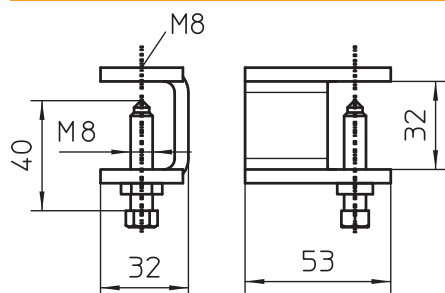

Technisches Datenblatt

Kabelleiterklemmstück KLL 32

Art.-Nr. 6221061

Klemmstück zur Befestigung von Kabelleitern auf Stahlträgern.

St	Stahl
FT	tauchfeuerverzinkt

Stammdaten

Art.-Nr.	6221061
Typ	KLL 32 FT
Bezeichnung 1	Klemmstück
Bezeichnung 2	für Kabelleiter
Dimension	32x88x5
Werkstoff	Stahl
Werkstoff Kürzel	St
Oberfläche	tauchfeuerverzinkt
Oberfläche nach DIN	DIN EN ISO 1461
Oberfläche Kürzel	FT
Kleinste VK-Einheit (VG)	10 Stück
Gewicht	17,50 kg/100 St.

Technische Daten

Seitenhöhe | 32,00 mm