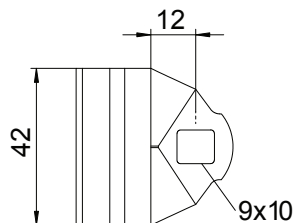

## Klemmlasche für AS 30/AS 55

Art.-Nr. 6419007

Klemmlasche einzeln als Ersatzteil für die Befestigung des Auslegers AS 30 oder AS 55 am Hängestiel IS 8.

- St** Stahl
- FT** tauchfeuerverzinkt

### Stammdaten

Art.-Nr.	6419007
Typ	KLAS 30 55 FT
Bezeichnung 1	Klemmlasche
Bezeichnung 2	einzel, für AS 30 und AS 55
Dimension	37x42
Werkstoff	Stahl
Werkstoff Kürzel	St
Oberfläche	tauchfeuerverzinkt
Oberfläche nach DIN	DIN EN ISO 1461
Oberfläche Kürzel	FT
Kleinste VK-Einheit (VG)	1 Stück
Gewicht	8,90 kg/100 St.

### Technische Daten

Ausführung	Befestigungslasche
Geeignet für	I-Profil
Geeignet für Kabelrinne	<input type="checkbox"/>
Geeignet für Gitterrinne	<input type="checkbox"/>
Geeignet für Kabelleiter	<input type="checkbox"/>
Geeignet für Funktionserhalt	<input type="checkbox"/>
Mit Schraubenzubehör	<input checked="" type="checkbox"/>
Rostfreier Stahl, gebeizt	<input type="checkbox"/>