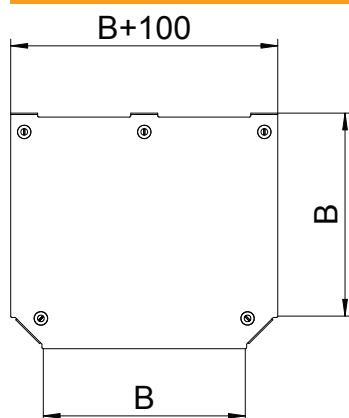

Technisches Datenblatt

Deckel für T-Abzweigstück Magic

Art.-Nr. 7138796

Deckel für T-Abzweigstück mit vormontierten Drehriegeln.

Der Deckel kann bei Formteilen in allen Seitenhöhen eingesetzt werden.

- St** Stahl
- FS** bandverzinkt

Stammdaten

Art.-Nr.	7138796
Typ	DFTM 300 FS
Bezeichnung 1	Deckel T-Abzweigstück
Bezeichnung 2	für RTM 300
Dimension	B=300mm
Werkstoff	Stahl
Werkstoff Kürzel	St
Oberfläche	bandverzinkt
Oberfläche nach DIN	DIN EN 10346
Oberfläche Kürzel	FS
Kleinste VK-Einheit (VG)	1 Stück
Gewicht	117,60 kg/100 St.

Technische Daten

Breite	300,00 mm
Maß B	300,00 mm
Befestigungsart	Drehriegel
Blechstärke	1,25 mm
Geeignet für Kabelrinne	<input checked="" type="checkbox"/>
Geeignet für Kabelleiter	<input checked="" type="checkbox"/>
Rostfreier Stahl, gebeizt	<input type="checkbox"/>