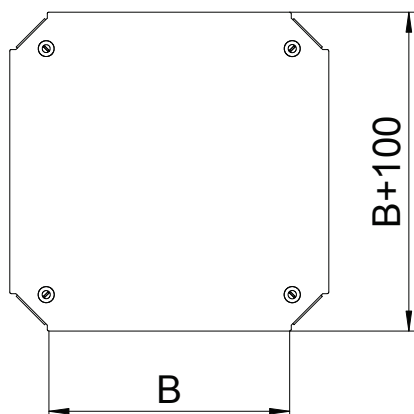

Technisches Datenblatt

Deckel für Kreuzung Magic

Art.-Nr. 7138938

Deckel für Kreuzung mit vormontierten Drehriegeln.

Der Deckel kann bei Formteilen in allen Seitenhöhen eingesetzt werden.

St Stahl

FS bandverzinkt

Stammdaten

Art.-Nr.	7138938
Typ	DFKM 400 FS
Bezeichnung 1	Deckel Kreuzung
Bezeichnung 2	für RKM 400
Dimension	B=400mm
Werkstoff	Stahl
Werkstoff Kürzel	St
Oberfläche	bandverzinkt
Oberfläche nach DIN	DIN EN 10346
Oberfläche Kürzel	FS
Kleinste VK-Einheit (VG)	1 Stück
Gewicht	246,90 kg/100 St.

Technische Daten

Breite	400,00 mm
Maß B	400,00 mm
Befestigungsart	Drehriegel
Blechstärke	1,25 mm
Geeignet für Kabelrinne	<input checked="" type="checkbox"/>
Geeignet für Kabelleiter	<input checked="" type="checkbox"/>
Rostfreier Stahl, gebeizt	<input type="checkbox"/>