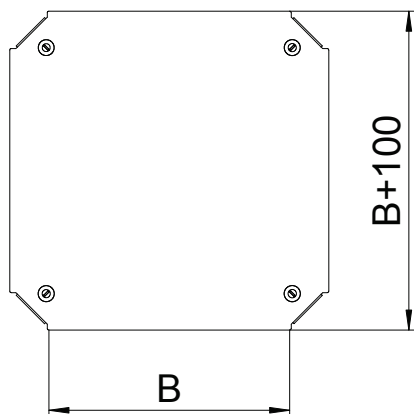

Technisches Datenblatt

Deckel für Kreuzung Magic

Art.-Nr. 7138934

Deckel für Kreuzung mit vormontierten Drehriegeln.

Der Deckel kann bei Formteilen in allen Seitenhöhen eingesetzt werden.

St	Stahl
FS	bandverzinkt

Stammdaten

Art.-Nr.	7138934
Typ	DFKM 200 FS
Bezeichnung 1	Deckel Kreuzung
Bezeichnung 2	für RKM 200
Dimension	B=200mm
Werkstoff	Stahl
Werkstoff Kürzel	St
Oberfläche	bandverzinkt
Oberfläche nach DIN	DIN EN 10346
Oberfläche Kürzel	FS
Kleinste VK-Einheit (VG)	1 Stück
Gewicht	75,00 kg/100 St.

Technische Daten

Breite	200,00 mm
Maß B	200,00 mm
Befestigungsart	Drehriegel
Blechstärke	1,25 mm
Geeignet für Kabelrinne	<input checked="" type="checkbox"/>
Geeignet für Kabelleiter	<input checked="" type="checkbox"/>
Rostfreier Stahl, gebeizt	<input type="checkbox"/>