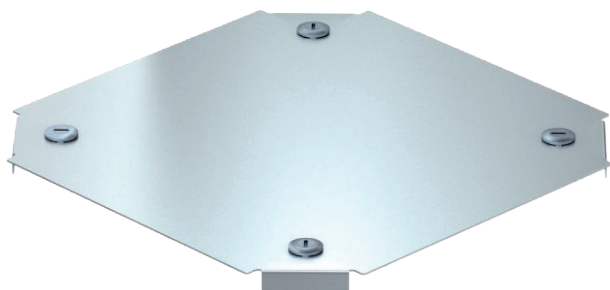

Technisches Datenblatt

Deckel für Kreuzung Magic

Art.-Nr. 7138934

Deckel für Kreuzung mit vormontierten Drehriegeln.

Der Deckel kann bei Formteilen in allen Seitenhöhen eingesetzt werden.

St	Stahl
FS	bandverzinkt

Stammdaten

Art.-Nr.	7138934
Typ	DFKM 200 FS
Bezeichnung 1	Deckel Kreuzung
Bezeichnung 2	für RKM 200
Dimension	B=200mm
Werkstoff	Stahl
Werkstoff Kürzel	St
Oberfläche	bandverzinkt
Oberfläche nach DIN	DIN EN 10346
Oberfläche Kürzel	FS
Kleinste VK-Einheit (VG)	1 Stück
Gewicht	75,00 kg/100 St.

Technische Daten

Breite	200,00 mm
Maß B	200,00 mm
Befestigungsart	Drehriegel
Blechstärke	1,25 mm
Geeignet für Kabelrinne	<input checked="" type="checkbox"/>
Geeignet für Kabelleiter	<input checked="" type="checkbox"/>
Rostfreier Stahl, gebeizt	<input type="checkbox"/>