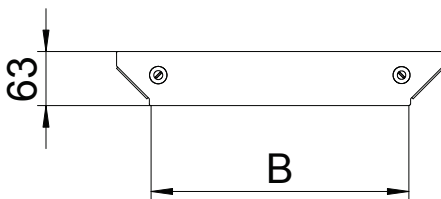

Technisches Datenblatt

Deckel für Anbau-Abzweigstück Magic

Art.-Nr. 7138648

Deckel für Anbau-Abzweigstück mit vormontierten Drehriegeln.
Der Deckel kann bei Formteilen in allen Seitenhöhen eingesetzt werden.

St	Stahl
FS	bandverzinkt

Stammdaten

Art.-Nr.	7138648
Typ	DFAAM 400 FS
Bezeichnung 1	Deckel Anbau-Abzweigstück
Bezeichnung 2	für RAAM 400
Dimension	B=400mm
Werkstoff	Stahl
Werkstoff Kürzel	St
Oberfläche	bandverzinkt
Oberfläche nach DIN	DIN EN 10346
Oberfläche Kürzel	FS
Kleinste VK-Einheit (VG)	1 Stück
Gewicht	32,80 kg/100 St.

Technische Daten

Breite	400,00 mm
Maß B	400,00 mm
Befestigungsart	Drehriegel
Blechstärke	1,25 mm
Geeignet für Kabelrinne	<input checked="" type="checkbox"/>
Geeignet für Kabelleiter	<input checked="" type="checkbox"/>
Rostfreier Stahl, gebeizt	<input type="checkbox"/>
Weitspann-Ausführung	<input type="checkbox"/>