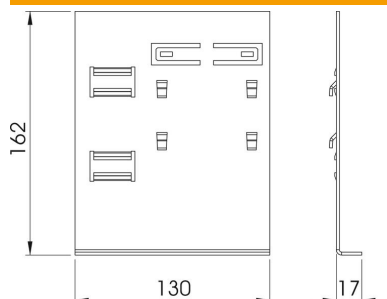

## Stammdaten

Artikelnummer	6279806
Typ	KS70170
Bezeichnung 1	Wandkonsolenadapter
Bezeichnung 2	für GK70170
Hersteller	OBO
Dimension	128x162x27mm
Werkstoff	Stahl
Oberfläche	bandverzinkt
Oberflächennorm	DIN EN 10346
Kleinste VK-Einheit	1
Mengeneinheit	Stück
Gewicht	34,3 kg
Gewichtseinheit	kg/100 St.

## Abmessungen

Länge	130 mm
Breite	162 mm
Höhe	17 mm

## Technische Daten

Ausführung	Wandmontage
Befestigungsart	aufrastrbar
für Kanal-Abmessung	70x170 mm
Schutzart	IP30
Schutzgrad IK-Code	IK08
Temperatureinsatzbereich max.	60 °C
Temperatureinsatzbereich min.	-15 °C