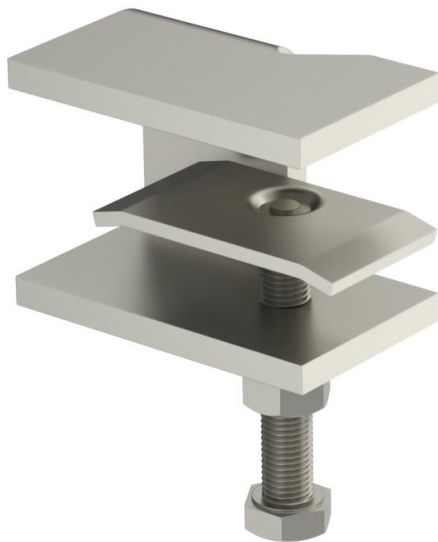

## Klemmstück mit Druckplatte 52 A2

Artikelnummer: 6221075

Klemmstück zur Lagefixierung von horizontal verlaufenden Kabelleitern auf horizontalen Stahlträgern.

**A2** Edelstahl, rostfrei

**2B** blank, nachbehandelt

### Stammdaten

Artikelnummer	6221075
Typ	KLL 52 MD A2
Bezeichnung 1	Klemmstück mit Druckplatte
Bezeichnung 2	für Kabelleiter
Hersteller	OBO
Dimension	52x88x5
Werkstoff	Edelstahl, rostfrei 1.4301
Oberfläche	blank, nachbehandelt
Oberflächennorm	
Kleinste VK-Einheit	10
Mengeneinheit	Stück
Gewicht	26,352 kg
Gewichtseinheit	kg/100 St.

## Klemmstück mit Druckplatte 52 A2

Artikelnummer: 6221075