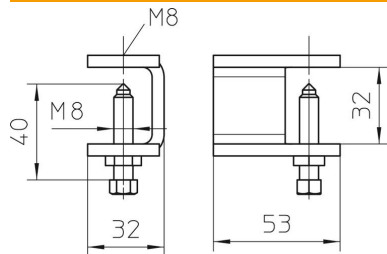

Technisches Datenblatt

Kabelleiterklemmstück KLL 32 FT

Artikelnummer: 6221061

Klemmstück zur Befestigung von Kabelleitern auf Stahlträgern.

CE

St Stahl

FT tauchfeuerverzinkt

Stammdaten

Artikelnummer	6221061
Typ	KLL 32 FT
Bezeichnung 1	Klemmstück
Bezeichnung 2	für Kabelleiter
Hersteller	OBO
Dimension	32x88x5
Werkstoff	Stahl
Oberfläche	tauchfeuerverzinkt
Oberflächennorm	DIN EN ISO 1461
Kleinste VK-Einheit	10
Mengeneinheit	Stück
Gewicht	17,5 kg
Gewichtseinheit	kg/100 St.

Technisches Datenblatt

Kabelleiterklemmstück KLL 32 FT

Artikelnummer: 6221061

Abmessungen

Höhe	32 mm
------	-------