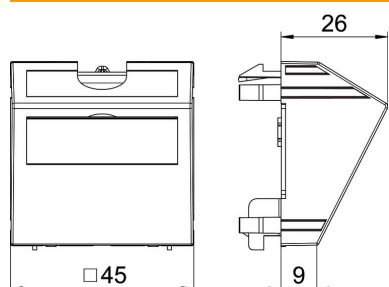

Technisches Datenblatt

Kabelausslass für 3-11 mm Querschnitt, schwarzgrau

Artikelnummer: 6117421

Kabelausslass 2-teilig mit Beschriftungsfeld, bestehend aus einem Kabelträger mit Zugentlastung und einer Abdeckung. Die Zugentlastung ist für Kabeldurchmesser von 3-11 mm ausgelegt. Die Rastbefestigung eignet sich für den waagerechten und senkrechten Einbau in die Systemumgebung.

PC Polycarbonat

Stammdaten

Artikelnummer	6117421
Typ	KAL-K11 SWGR1
Bezeichnung 1	Kabelausslass
Bezeichnung 2	mit Zugentlastung
Hersteller	OBO
Dimension	45x45mm
Farbe	schwarzgrau; RAL 7021
Werkstoff	Polycarbonat
Kleinste VK-Einheit	1
Mengeneinheit	Stück
Gewicht	3,5 kg
Gewichtseinheit	kg/100 St.

Technisches Datenblatt

Kabelauslass für 3-11 mm Querschnitt, schwarzgrau

Artikelnummer: 6117421

Abmessungen

Breite	45 mm
Höhe	45 mm

Technische Daten

Anzahl der Einheiten	1
Ausführung der Oberfläche	matt
Befestigungsart	Klemmbefestigung
Flächenbündige Ausführung	ja
Geeignet für Einbauinstallation	nein
Geeignet für Geräteinbaukanal	ja
Geeignet für Unterflurkanaldose	nein
Geeignet für Unterputz-Installation	nein
Halogenfrei	ja
Klapptdeckel	nein
Montagerichtung	horizontal und vertikal
Textfeld/Beschriftungsfeld	ja
Tiefe	26 mm
Transparent	nein