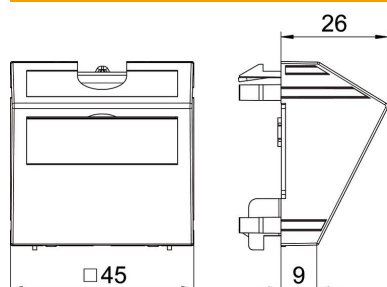

Technisches Datenblatt

Kabelausslass für 3-11 mm Querschnitt, reinweiß

Artikelnummer: 6117420

Kabelausslass 2-teilig mit Beschriftungsfeld, bestehend aus einem Kabelträger mit Zugentlastung und einer Abdeckung. Die Zugentlastung ist für Kabeldurchmesser von 3-11 mm ausgelegt. Die Rastbefestigung eignet sich für den waagerechten und senkrechten Einbau in die Systemumgebung.

PC Polycarbonat

Stammdaten

Artikelnummer	6117420
Typ	KAL-K11 RW1
Bezeichnung 1	Kabelausslass
Bezeichnung 2	mit Zugentlastung
Hersteller	OBO
Dimension	45x45mm
Farbe	reinweiß; RAL 9010
Werkstoff	Polycarbonat
Kleinste VK-Einheit	1
Mengeneinheit	Stück
Gewicht	3,5 kg
Gewichtseinheit	kg/100 St.

Technisches Datenblatt

Kabelauslass für 3-11 mm Querschnitt, reinweiß

Artikelnummer: 6117420

Abmessungen

Breite	45 mm
Höhe	45 mm

Technische Daten

Anzahl der Einheiten	1
Ausführung der Oberfläche	matt
Befestigungsart	Klemmbefestigung
Flächenbündige Ausführung	ja
Geeignet für Einbauinstallation	nein
Geeignet für Geräteinbaukanal	ja
Geeignet für Unterflurkanaldose	nein
Geeignet für Unterputz-Installation	nein
Halogenfrei	ja
Klapptdeckel	nein
Montagerichtung	horizontal und vertikal
Textfeld/Beschriftungsfeld	ja
Tiefe	26 mm
Transparent	nein